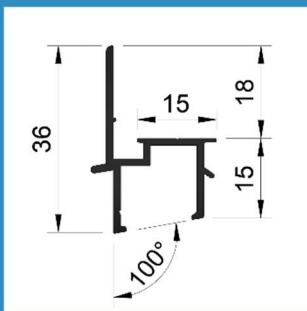

LU-BP-G7

PRODUCT DATA BLAD Versie: 1.2

Productgroep BP Beglazingsprofielen
Omschrijving Beglazingsprofiel voor binnenbeglazing
Profiel **LU-BP-G7**

Aluminium kwaliteit 6060 T66
Aluminium is **100% recyclebaar**

Maatvoering

Afbeelding

Toepassing

Uitvoeringen

Behandeling

Geanodiseerd (Standaard)
Gemoffeld in standaard RAL kleur (kleur opgeven)
(geen garantie op de gemoffelde profielen)

Lengtes

Handelslengte 5 meter
Maatwerk www.profielbestellen.nl

Bewerkingen

Afvoersleuven 50 mm vanaf uiteinden
h.o.h. max. 160 mm
Verzonken schroefgaten 50 mm vanaf uiteinden
h.o.h. max. 160 mm
Kepen (LU-BEW.9003) Breedte X: opgeven bij bestelling
Diepte Y: opgeven bij bestelling

KOMO-uitvoering

Geanodiseerd
Waterafvoer sleuven en verzonken schroefgaten
Neopreen inlage en kepen

Bestellen

Handelslengtes via uw vakhandel
Maatwerk via www.profielbestellen.nl

Bestelcode	Omschrijving	Handelslengte	Verpakking
Lu-G7.G	Geanodiseerd	5 Meter	12 stuks
D.395	Neopreen inlage	60 meter	1 rol
9003	Kepen BP	Maat opgeven	
MOFFELEN	Moffelen in kleur.	Kleur opgeven	Standaard RAL
9067	Neopreen inlage		