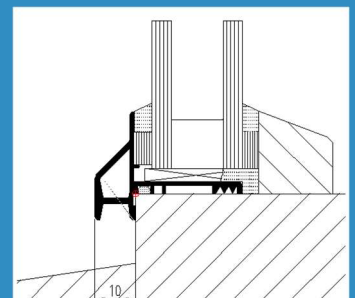

LU-BP-G6

PRODUCT DATA BLAD Versie: 1.2

Productgroep BP Beglazingsprofielen
Omschrijving Beglazingsprofiel voor binnenbeglazing
Profiel **LU-BP-G6**

KOMO gecertificeerd Certificaatnummer 40059
Aluminium kwaliteit 6060 T66
Aluminium is **100% recyclebaar**

Maatvoering

Afbeelding

Toepassing

Uitvoeringen

Behandeling

Geanodiseerd (standaard)
Gemoffeld in standaard RAL kleur (kleur opgeven)
Brute (voldoet niet aan de BRL 0810)

Lengtes

Handelslengte 5 meter
Maatwerk www.profielbestellen.nl

Bewerkingen

Afvoersleuven 50 mm vanaf uiteinden
h.o.h. max. 160 mm
Verzonken schroefgaten 50 mm vanaf uiteinden
h.o.h. max. 160 mm
Kepen Breedte X: opgeven bij bestelling
Diepte Y: 8 of 10 mm

Kepen been laten staan (9018) 8mm