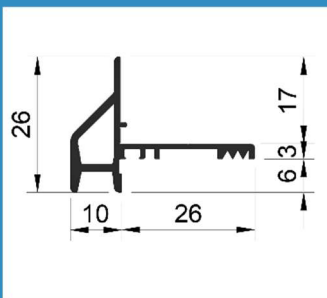

LU-BP-G6

PRODUCT DATA BLAD Versie: 1.2

Productgroep BP Beglazingsprofielen
Omschrijving Beglazingsprofiel voor binnenbeglazing
Profiel **LU-BP-G6**

KOMO gecertificeerd Certificaatnummer 40059
Aluminium kwaliteit 6060 T66
Aluminium is **100% recyclebaar**

Maatvoering

Afbeelding

Toepassing

Uitvoeringen

Behandeling

Geanodiseerd (standaard)
Gemoffeld in standaard RAL kleur (kleur opgeven)
Brute (voldoet niet aan de BRL 0810)

Lengtes

Handelslengte 5 meter
Maatwerk www.profielbestellen.nl

Bewerkingen

Afvoersleuven 50 mm vanaf uiteinden
h.o.h. max. 160 mm
Verzonken schroefgaten 50 mm vanaf uiteinden
h.o.h. max. 160 mm
Kepen Breedte X: opgeven bij bestelling
Diepte Y: 8 of 10 mm

Kepen been laten staan (9018) 8mm

KOMO-uitvoering

Geanodiseerd of gemoffeld in kleur
Waterafvoer sleuven en verzonken schroefgaten
Neopreen inlage en kepen

Bestellen

Handelslengtes via uw vakhandel
Maatwerk via www.profielbestellen.nl

Bestelcode	Omschrijving	Handelslengte	Verpakking
Lu-G6.3	Brute	5 Meter	12 stuks
Lu-G6.3G	Geanodiseerd	5 Meter	12 stuks
D.395	Neopreen inlage	60 meter	1 rol
9090	Kepen hele been	Maat opgeven	
9018	Kepen been laten	Maat opgeven	
MOFFELEN 9067	Moffelen in kleur. Neopreen Inlage	Kleur opgeven	Standaard RAL