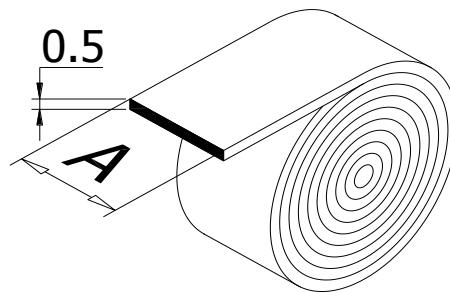

**Artikelnummer: ZK**

De volgende zelfkevende tapes zijn standaard beschikbaar:

- Lu-ZK-40 (A = 40 mm)
- Lu-ZK-34 (A = 34 mm)
- Lu-ZK-22 (A = 22 mm)
- Lu-ZK-12 (A = 12 mm)

Afwijkende breedtematen kunnen worden vervaardigd.

Lu-ZK-40 (A=40 mm)  
Lu-ZK-34 (A=34 mm)  
Lu-ZK-22 (A=22 mm)  
Lu-ZK-12 (A=12 mm)  
Rol lengte is 50 mtr.

Lu-ZK....

Op aanvraag kunnen ook andere breedtematen vervaardigd worden.