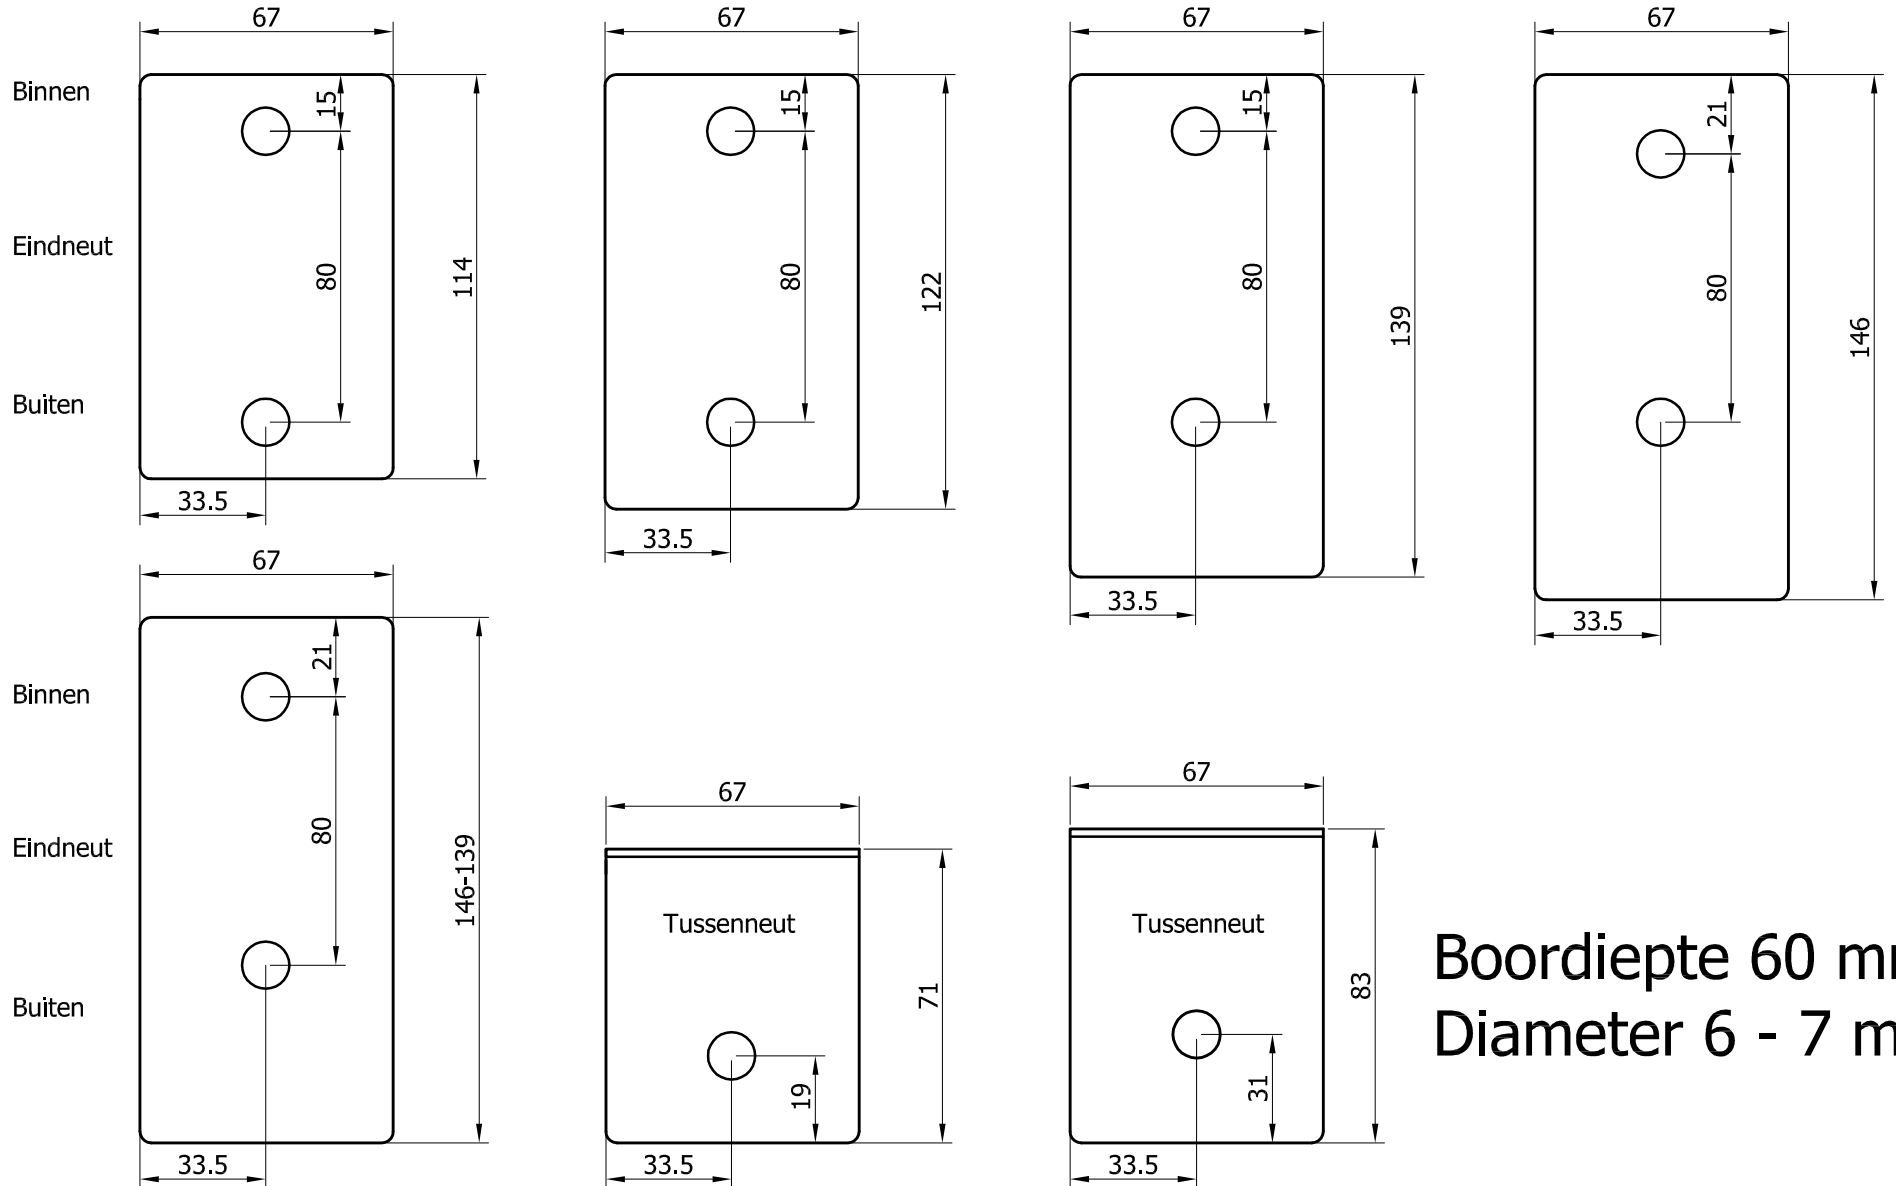

Technische Industrie
en Handelsonderneming

LUVEMA®

Boorschema Laag Reliëf Dorpel Hefschuif 140 en 146

www.luvema.nl mail@luvema.nl www.luvema.nl mail@luvema.nl www.luvema.nl

**Boordiepte 60 mm.
Diameter 6 - 7 mm.**