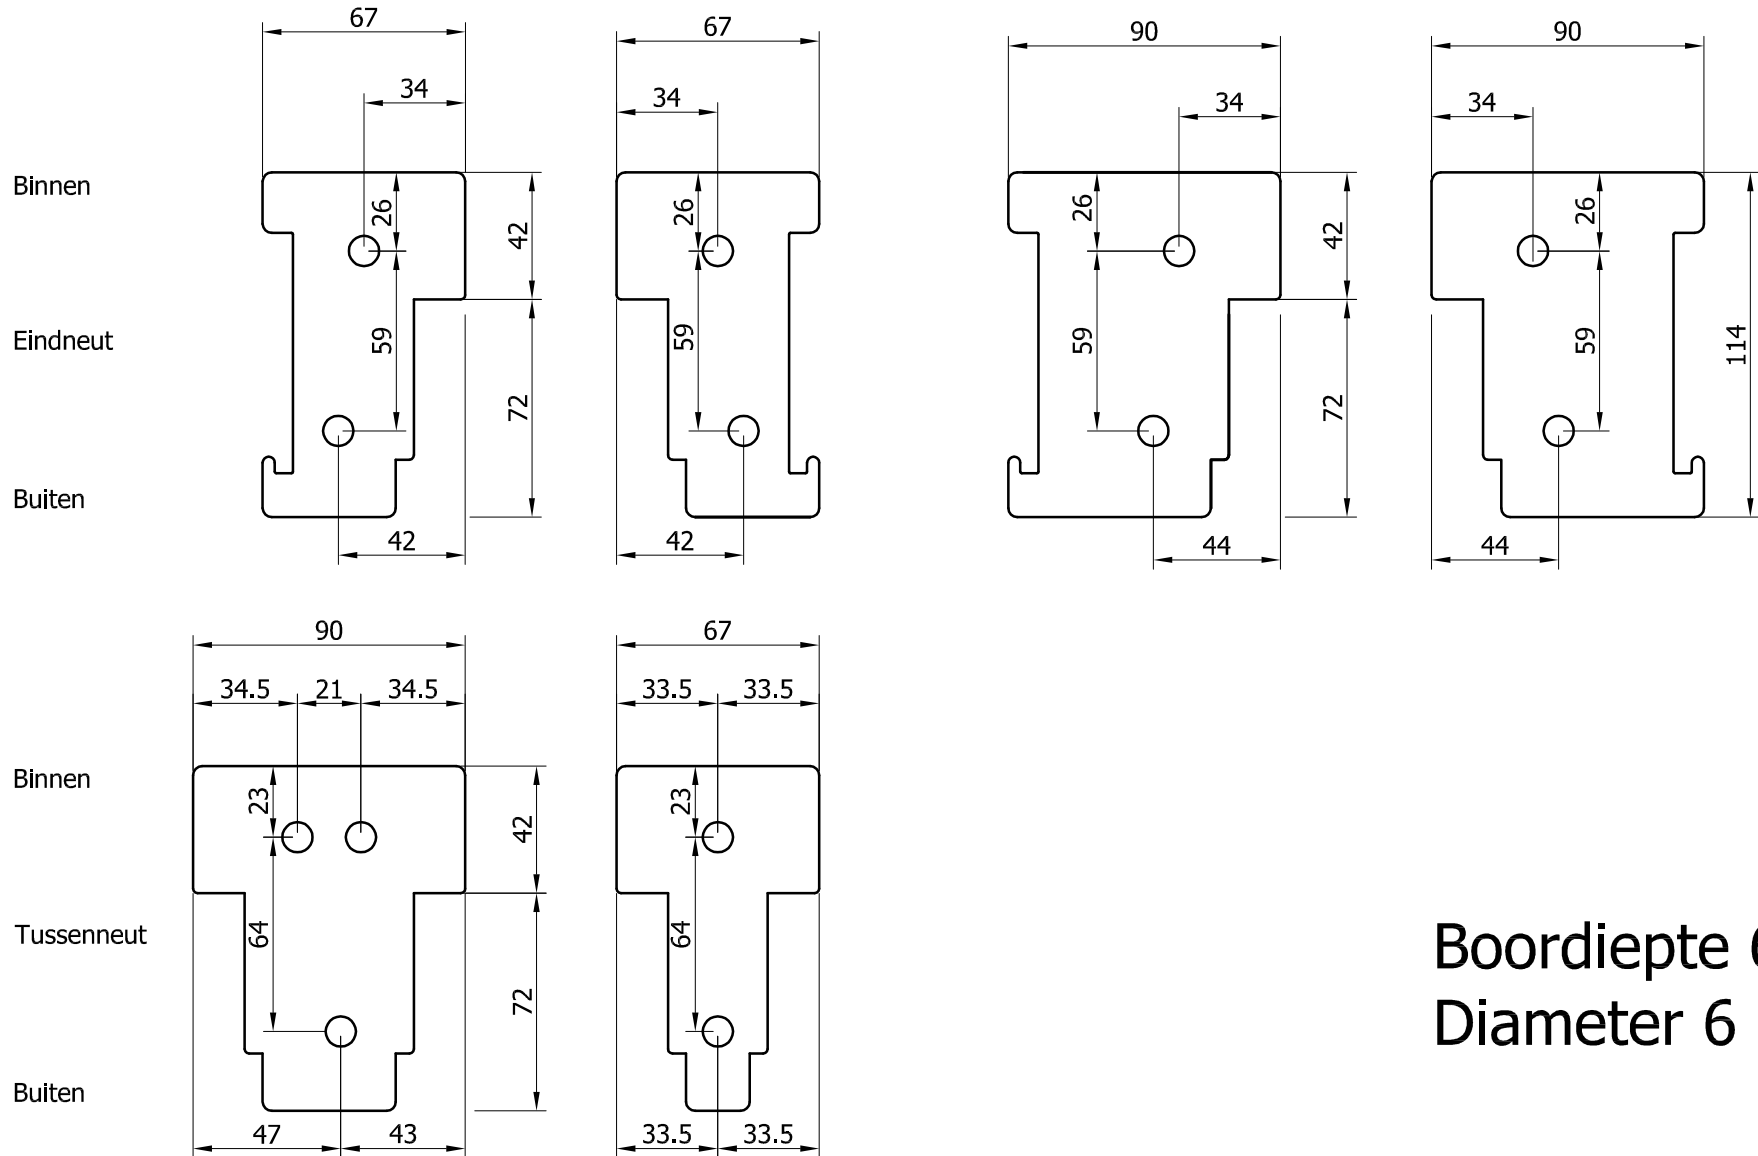

Technische Industrie
en Handelsonderneming

LUVEMA®

Boorschema Laag Reliëf Dorpel Buitensponning 4272

www.luvema.nl mail@luvema.nl www.luvema.nl mail@luvema.nl www.luvema.nl

Boordiepte 60 mm.
Diameter 6 - 7 mm.