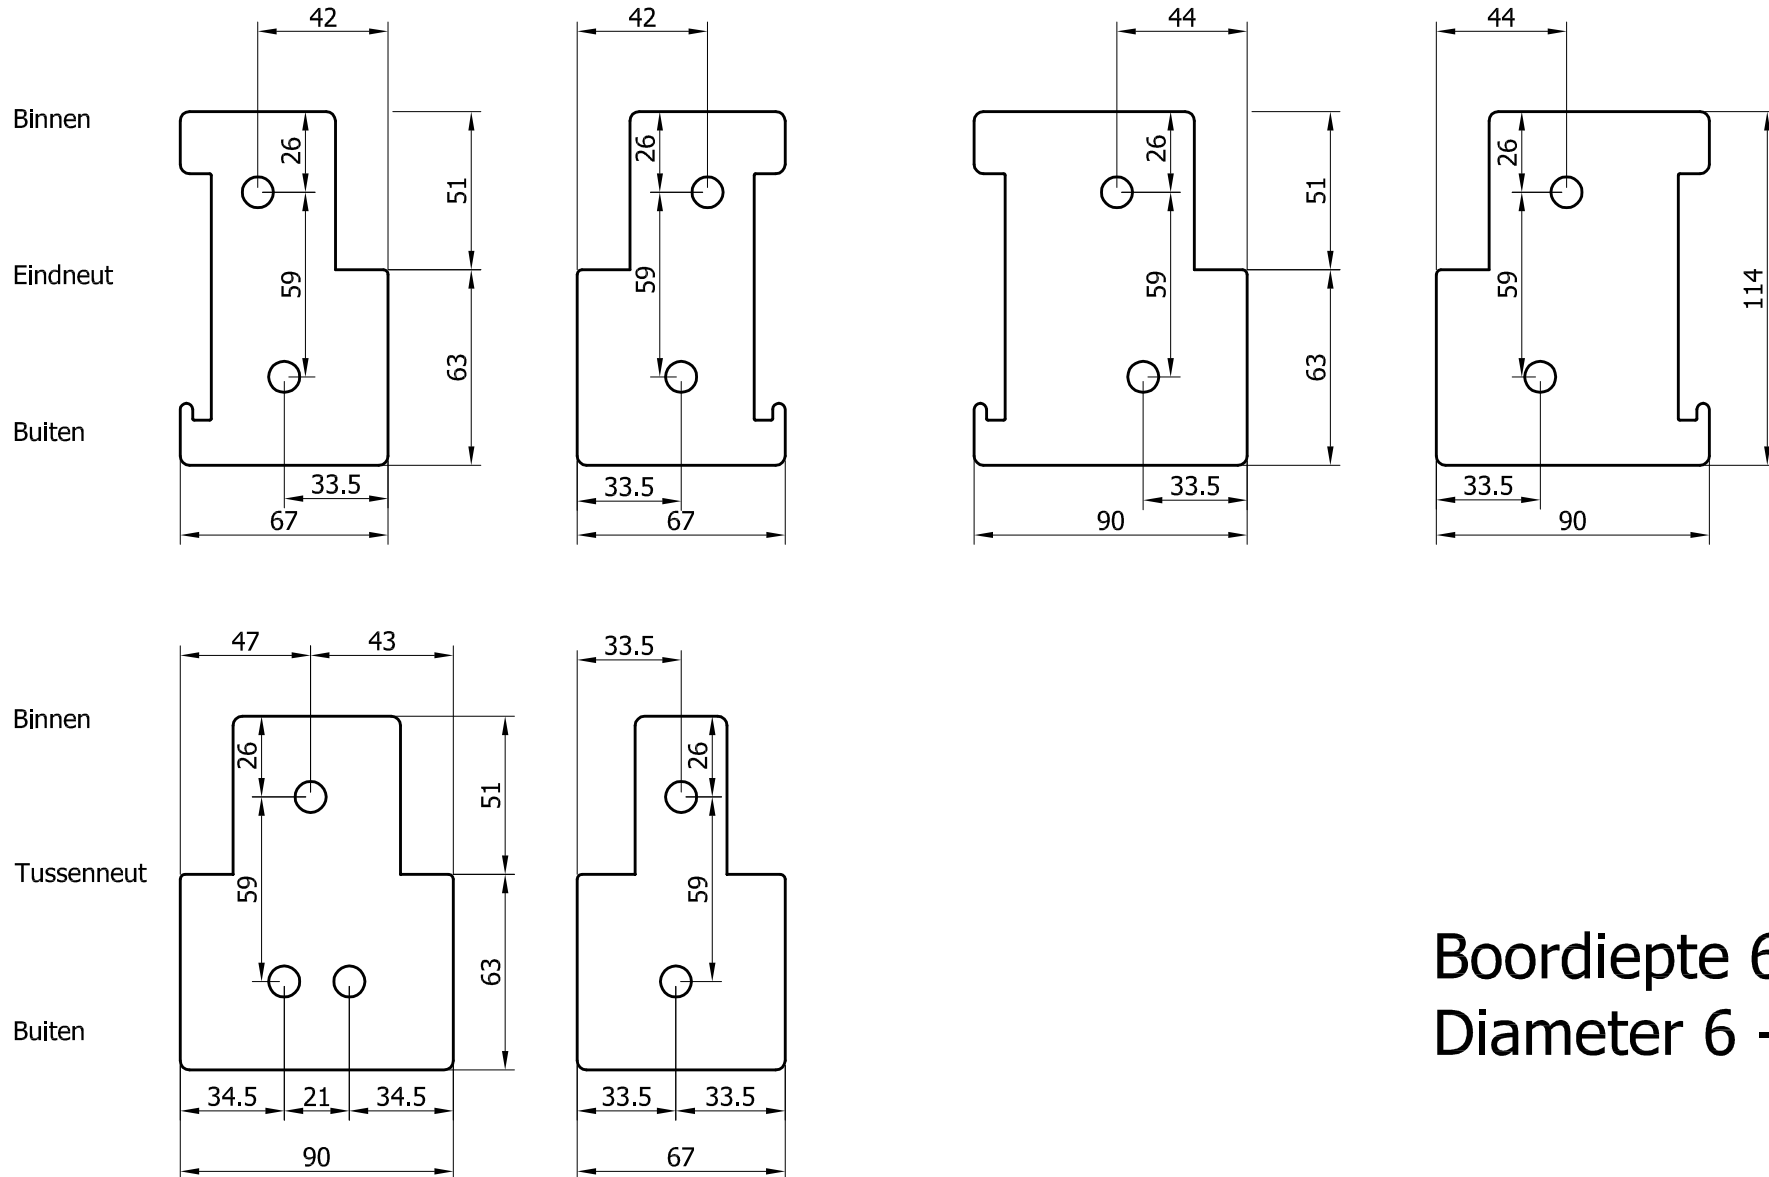

Technische Industrie
en Handelsonderneming

LUVEMA®

Boorschema Laag Reliëf Dorpel Binnensponning 6351

www.luvema.nl mail@luvema.nl www.luvema.nl mail@luvema.nl www.luvema.nl

Boordiepte 60 mm.
Diameter 6 - 7 mm.