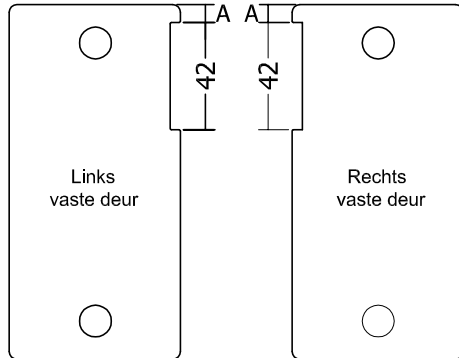

Meegeleverd wordt:

RVS combischroeven voor montage van de dorpel aan de kozijnstijlen.

Onderstaande maat A is van toepassing met een deurafstand van 11 mm.

Dorpel 140 met neut 114 of 122, maat "A" buiten 6 mm.

Dorpel 146 met neut 146, maat "A" buiten 12 mm.

Dorpel 140 met neut 139, maat "A" buiten 12 mm.

Dorpel 146 met neut 139, maat "A" buiten 6 mm.

Aankruisen indien bewerking dient te worden uitgevoerd:

9247 Renovatiesponning aanbrengen.

9208 Neutmaat wijzigen volgens opgaaf. (standaard neutmaat is 67 mm.)

Schema - D

- | | |
|---|---|
| <input type="checkbox"/> 114x58 N.114.D | <input type="checkbox"/> 114x58 N.114.D |
| <input type="checkbox"/> 114x67 N.114.D | <input type="checkbox"/> 114x67 N.114.D |
| <input type="checkbox"/> 114x90 N.114.D | <input type="checkbox"/> 114x90 N.114.D |
| <input type="checkbox"/> 122x58 N.122.D | <input type="checkbox"/> 122x58 N.122.D |
| <input type="checkbox"/> 122x67 N.122.D | <input type="checkbox"/> 122x67 N.122.D |
| <input type="checkbox"/> 122x90 N.122.D | <input type="checkbox"/> 122x90 N.122.D |
| <input type="checkbox"/> 139x58 N.139.D | <input type="checkbox"/> 139x58 N.139.D |
| <input type="checkbox"/> 139x67 N.139.D | <input type="checkbox"/> 139x67 N.139.D |
| <input type="checkbox"/> 139x90 N.139.D | <input type="checkbox"/> 139x90 N.139.D |
| <input type="checkbox"/> 146x58 N.146.D | <input type="checkbox"/> 146x58 N.146.D |
| <input type="checkbox"/> 146x67 N.146.D | <input type="checkbox"/> 146x67 N.146.D |
| <input type="checkbox"/> 146x90 N.146.D | <input type="checkbox"/> 146x90 N.146.D |