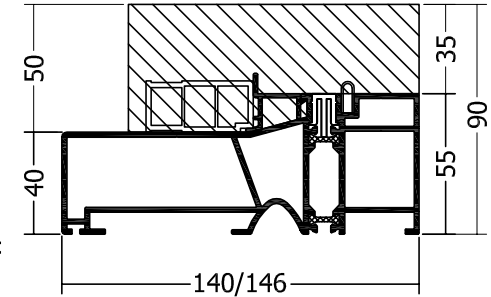

Versie 5.0 - September 2009

Bestelformulier: (72) Onderdorpels voor hefschuifdeuren **Schema - D**

Uw Luvema klantnummer:	Uw ordernummer:
Ordernr./ ref. verwerker:	Merk:

Dorpeltype: HS.140 onderdorpel hefschuif HS.146 onderdorpel hefschuif

Niet standaard dorpels bestellen met bestelformulier 73 (special)

Uitvoering: **B** = Blackstone (zwart) **G** = Geanodiseerd **R** = Ral kleur:

Aantal onderdorpels: stuks **Zaagmaat:** mm. **Maat A:** mm. **Deurmaat B:** mm. **Maat C:** mm.

Meegeleverd wordt:

RVS combischroeven voor montage van de dorpel aan de kozijnstijlen.

Onderstaande maat A is van toepassing met een deurafstand van 11 mm.

Dorpel 140 met neut 114 of 122, maat "A" buiten 6 mm.

9208 Neutmaat wijzigen volgens opgaaf. (standaard neutmaat is 67 mm.)

Schema - D

- | | |
|---|---|
| <input type="checkbox"/> 114x58 N.114.D | <input type="checkbox"/> 114x58 N.114.D |
| <input type="checkbox"/> 114x67 N.114.D | <input type="checkbox"/> 114x67 N.114.D |
| <input type="checkbox"/> 114x90 N.114.D | <input type="checkbox"/> 114x90 N.114.D |
| <input type="checkbox"/> 122x58 N.122.D | <input type="checkbox"/> 122x58 N.122.D |
| <input type="checkbox"/> 122x67 N.122.D | <input type="checkbox"/> 122x67 N.122.D |
| <input type="checkbox"/> 122x90 N.122.D | <input type="checkbox"/> 122x90 N.122.D |
| <input type="checkbox"/> 139x58 N.139.D | <input type="checkbox"/> 139x58 N.139.D |
| <input type="checkbox"/> 139x67 N.139.D | <input type="checkbox"/> 139x67 N.139.D |
| <input type="checkbox"/> 139x90 N.139.D | <input type="checkbox"/> 139x90 N.139.D |
| <input type="checkbox"/> 146x58 N.146.D | <input type="checkbox"/> 146x58 N.146.D |
| <input type="checkbox"/> 146x67 N.146.D | <input type="checkbox"/> 146x67 N.146.D |
| <input type="checkbox"/> 146x90 N.146.D | <input type="checkbox"/> 146x90 N.146.D |