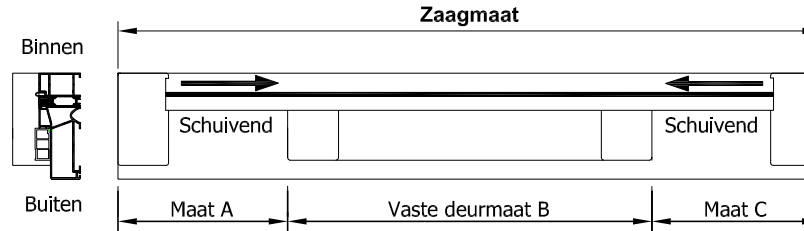

Meegeleverd wordt:

RVS combischroeven voor montage van de dorpel aan de kozijnstijlen.

Onderstaande maat A is van toepassing met een deurafstand van 11 mm.

Dorpel 140 met neut 114 of 122, maat "A" buiten 6 mm.

Dorpel 146 met neut 146, maat "A" buiten 12 mm.

Dorpel 140 met neut 139, maat "A" buiten 12 mm.

Dorpel 146 met neut 139, maat "A" buiten 6 mm.

Aankruisen indien bewerking dient te worden uitgevoerd:

9247 Renovatiesponning aanbrengen.

9208 Neutmaat wijzigen volgens opgaaf. (standaard neutmaat is 67 mm.)

Schema - D

- | | |
|---|---|
| <input type="checkbox"/> 114x58 N.114.D | <input type="checkbox"/> 114x58 N.114.D |
| <input type="checkbox"/> 114x67 N.114.D | <input type="checkbox"/> 114x67 N.114.D |
| <input type="checkbox"/> 114x90 N.114.D | <input type="checkbox"/> 114x90 N.114.D |
| <input type="checkbox"/> 122x58 N.122.D | <input type="checkbox"/> 122x58 N.122.D |
| <input type="checkbox"/> 122x67 N.122.D | <input type="checkbox"/> 122x67 N.122.D |
| <input type="checkbox"/> 122x90 N.122.D | <input type="checkbox"/> 122x90 N.122.D |
| <input type="checkbox"/> 139x58 N.139.D | <input type="checkbox"/> 139x58 N.139.D |
| <input type="checkbox"/> 139x67 N.139.D | <input type="checkbox"/> 139x67 N.139.D |
| <input type="checkbox"/> 139x90 N.139.D | <input type="checkbox"/> 139x90 N.139.D |
| <input type="checkbox"/> 146x58 N.146.D | <input type="checkbox"/> 146x58 N.146.D |
| <input type="checkbox"/> 146x67 N.146.D | <input type="checkbox"/> 146x67 N.146.D |
| <input type="checkbox"/> 146x90 N.146.D | <input type="checkbox"/> 146x90 N.146.D |