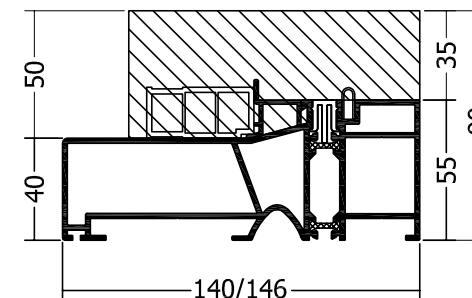

Versie 5.0 - September 2009

Bestelformulier: (71) Onderdorpels voor hefschuifdeuren **Schema - C + G**

Uw Luvema klantnummer:	Uw ordernummer:
Ordernr./ ref. verwerker:	Merk:

Dorpeltype: HS.140 onderdorpel hefschuif HS.146 onderdorpel hefschuif

Meegeleverd wordt:

RVS combischroeven voor montage van de dorpel aan de kozijnstijlen.

Onderstaande maat A is van toepassing met een deurafstand van 11 mm.

Dorpel 140 met neut 114 of 122, maat "A" buiten 6 mm.