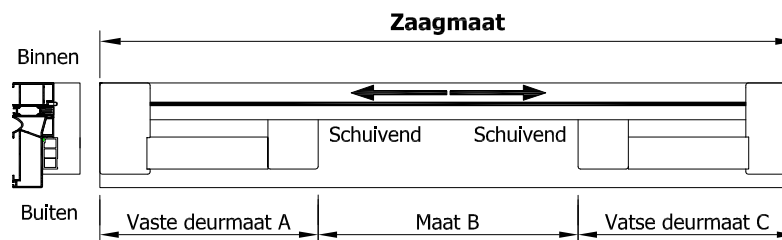

Meegeleverd wordt:

RVS combischroeven voor montage van de dorpel aan de kozijnstijlen.

Onderstaande maat A is van toepassing met een deurafstand van 11 mm.

Dorpel 140 met neut 114 of 122, maat "A" buiten 6 mm.

Dorpel 146 met neut 146, maat "A" buiten 12 mm.

Dorpel 140 met neut 139, maat "A" buiten 12 mm.

Dorpel 146 met neut 139, maat "A" buiten 6 mm.

Aankruisen indien bewerking dient te worden uitgevoerd:

9247 Renovatiesponning aanbrengen.

9208 Neutmaat wijzigen volgens opgaaf. (standaard neutmaat is 67 mm.)

Schema - C
+
Schema - G

- | | |
|---|---|
| <input type="checkbox"/> 114x58 N.114.C | <input type="checkbox"/> 114x58 N.114.C |
| <input type="checkbox"/> 114x67 N.114.C | <input type="checkbox"/> 114x67 N.114.C |
| <input type="checkbox"/> 114x90 N.114.C | <input type="checkbox"/> 114x90 N.114.C |
| <input type="checkbox"/> 122x58 N.122.C | <input type="checkbox"/> 122x58 N.122.C |
| <input type="checkbox"/> 122x67 N.122.C | <input type="checkbox"/> 122x67 N.122.C |
| <input type="checkbox"/> 122x90 N.122.C | <input type="checkbox"/> 122x90 N.122.C |
| <input type="checkbox"/> 139x58 N.139.C | <input type="checkbox"/> 139x58 N.139.C |
| <input type="checkbox"/> 139x67 N.139.C | <input type="checkbox"/> 139x67 N.139.C |
| <input type="checkbox"/> 139x90 N.139.C | <input type="checkbox"/> 139x90 N.139.C |
| <input type="checkbox"/> 146x58 N.146.C | <input type="checkbox"/> 146x58 N.146.C |
| <input type="checkbox"/> 146x67 N.146.C | <input type="checkbox"/> 146x67 N.146.C |
| <input type="checkbox"/> 146x90 N.146.C | <input type="checkbox"/> 146x90 N.146.C |