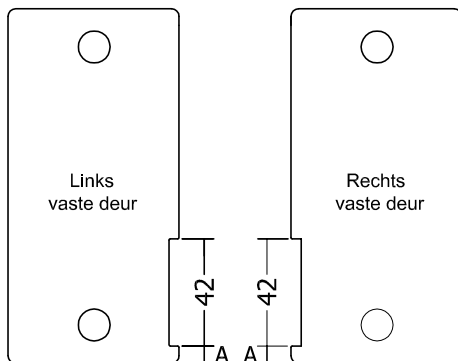

Meegeleverd wordt:

RVS combischroeven voor montage van de dorpel aan de kozijnstijlen.

Onderstaande maat A is van toepassing met een deurafstand van 11 mm.

Dorpel 140 met neut 114 of 122, maat "A" buiten 6 mm.

Dorpel 146 met neut 146, maat "A" buiten 12 mm.

Dorpel 140 met neut 139, maat "A" buiten 12 mm.

Dorpel 146 met neut 139, maat "A" buiten 6 mm.

Aankruisen indien bewerking dient te worden uitgevoerd:

9247 Renovatiesponning aanbrengen.

9208 Neutmaat wijzigen volgens opgaaf. (standaard neutmaat is 67 mm.)

Schema - C
+
Schema - G

- | | |
|---|---|
| <input type="checkbox"/> 114x58 N.114.C | <input type="checkbox"/> 114x58 N.114.C |
| <input type="checkbox"/> 114x67 N.114.C | <input type="checkbox"/> 114x67 N.114.C |
| <input type="checkbox"/> 114x90 N.114.C | <input type="checkbox"/> 114x90 N.114.C |
| <input type="checkbox"/> 122x58 N.122.C | <input type="checkbox"/> 122x58 N.122.C |
| <input type="checkbox"/> 122x67 N.122.C | <input type="checkbox"/> 122x67 N.122.C |
| <input type="checkbox"/> 122x90 N.122.C | <input type="checkbox"/> 122x90 N.122.C |
| <input type="checkbox"/> 139x58 N.139.C | <input type="checkbox"/> 139x58 N.139.C |
| <input type="checkbox"/> 139x67 N.139.C | <input type="checkbox"/> 139x67 N.139.C |
| <input type="checkbox"/> 139x90 N.139.C | <input type="checkbox"/> 139x90 N.139.C |
| <input type="checkbox"/> 146x58 N.146.C | <input type="checkbox"/> 146x58 N.146.C |
| <input type="checkbox"/> 146x67 N.146.C | <input type="checkbox"/> 146x67 N.146.C |
| <input type="checkbox"/> 146x90 N.146.C | <input type="checkbox"/> 146x90 N.146.C |