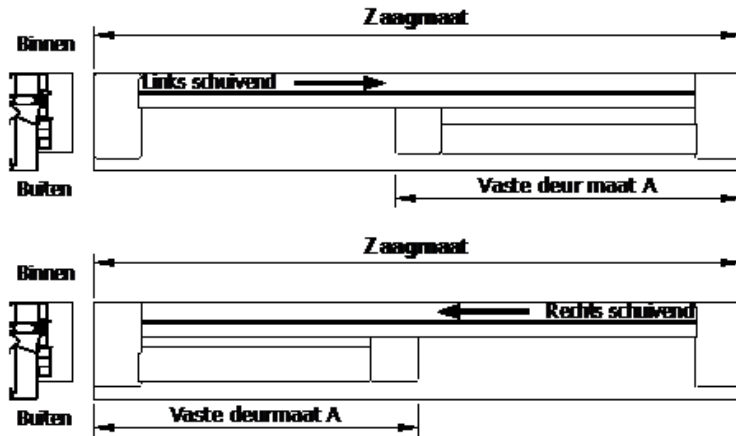

Voor Schema-A gebruik bestelformulier nr.70.

Schema - A