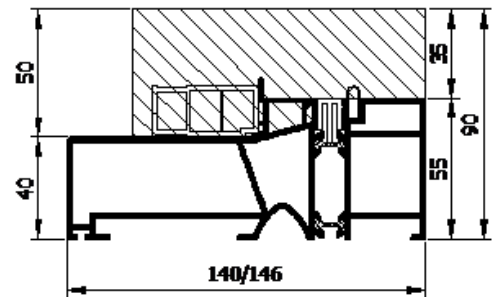

Onderdorpels hefschuifdeuren

Toepassingen:

Geïsoleerde aluminium onderdorpels (HS.140, tekening boven; HS.146, tekening beneden) met kunststof neuten voor kozijnhout 67x114 mm, 67x122 mm, 67x139mm en 67x146 mm net links of rechtsschuivende deur.

Bevestiging volgens verwerkingsvoorschriften

Uitvoering:

Op maat compleet afgemonteerd (maximale lengte 7,2 m).

Profiel leverbaar in de uitvoering geanodiseerd, blackstone of naar keuze in RAL-kleur gemoffeld.

Voor Schema-A gebruik bestelformulier nr.70.

Schema - A

Voor Schema-C en Schema-G gebruik bestelformulier nr.71.

**Schema - C
+
Schema - G**

Voor Schema-C en Schema-G gebruik bestelformulier nr.72

Schema - D