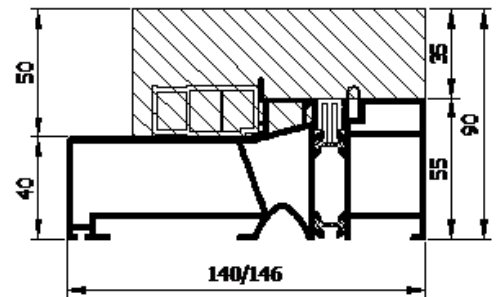

Voor Schema-A gebruik bestelformulier nr.70.

Voor Schema-C en Schema-G gebruik bestelformulier nr.71.

Voor Schema-C en Schema-G gebruik bestelformulier nr.72