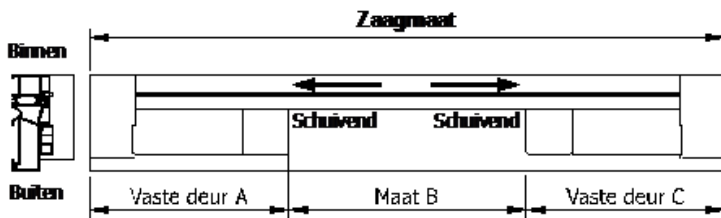

Voor Schema-C en Schema-G gebruik bestelformulier nr.71.

Schema - C
+
Schema - G