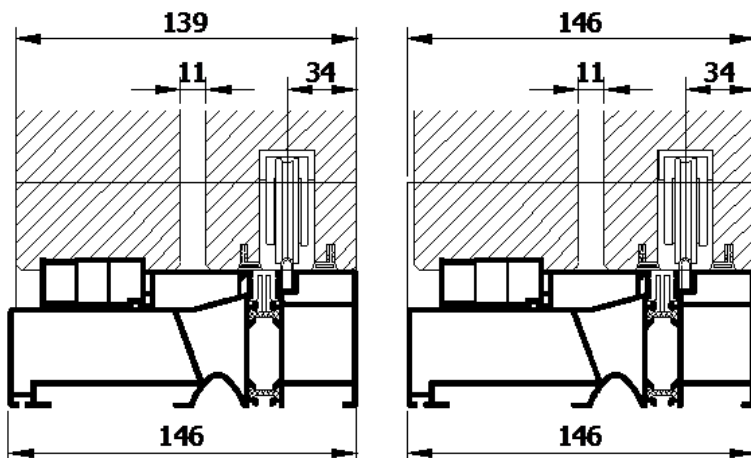

Bewerkingen:

Zie bestelformulier (nr.70, specials formulier 73) voor technische details en verdere optie mogelijkheden.

Ieder schema heeft zijn eigen bestelformulier zie onderstaande schema's. Is uw dorpel afwijkend (special) maak dan gebruik van formulier 73. De bestelformulieren staan op de website of in een volgend katern.