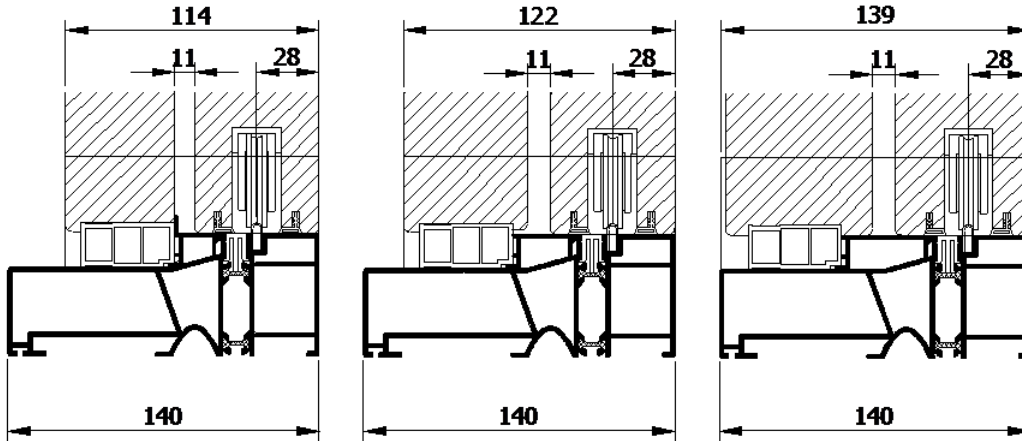

Onderdorpels hefschuifdeuren

Toepassingen:

Geïsoleerde aluminium onderdorpels (HS.140, tekening boven; HS.146, tekening beneden) met kunststof neuten voor kozijnhout 67x114 mm, 67x122 mm, 67x139mm en 67x146 mm net links of rechtsschuivende deur.

Bevestiging volgens verwerkingsvoorschriften

Uitvoering:

Op maat compleet afgemonteerd (maximale lengte 7,2 m).

Profiel leverbaar in de uitvoering geanodiseerd, blackstone of naar keuze in RAL-kleur gemoffeld.