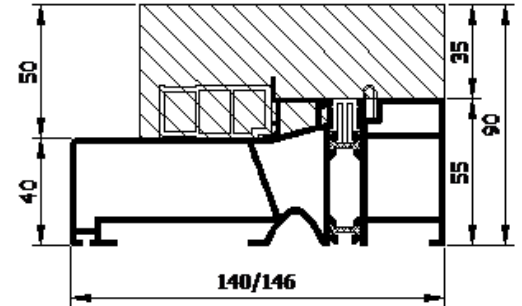

Voor Schema-A gebruik bestelformulier nr.70.

Voor Schema-C en Schema-G gebruik bestelformulier nr.71.

Voor Schema-C en Schema-G gebruik bestelformulier nr.72