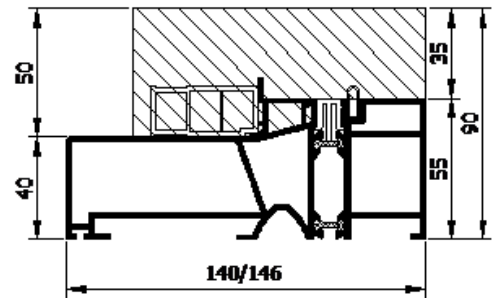

Voor Schema-A gebruik bestelformulier nr.70.

Voor Schema-C en Schema-G gebruik bestelformulier nr.71.

Voor Schema-C en Schema-G gebruik bestelformulier nr.72