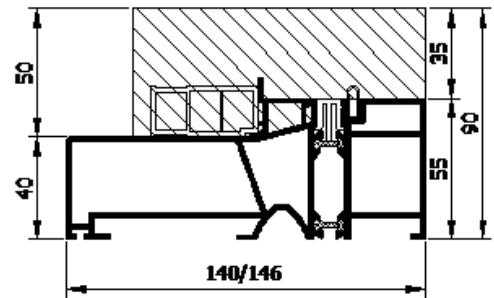

Onderdorpels hefschuifdeuren

Toepassingen:

Geïsoleerde aluminium onderdorpels (HS.140, tekening boven; HS.146, tekening beneden) met kunststof neuten voor kozijnhout 67x114 mm, 67x122 mm, 67x139mm en 67x146 mm net links of rechtsschuivende deur.

Bevestiging volgens verwerkingsvoorschriften

Uitvoering:

Op maat compleet afgemonteerd (maximale lengte 7,2 m).

Profiel leverbaar in de uitvoering geanodiseerd, blackstone of naar keuze in RAL-kleur gemoffeld.

Voor Schema-A gebruik bestelformulier nr.70.

Schema - A

Voor Schema-C en Schema-G gebruik bestelformulier nr.71.

**Schema - C
+
Schema - G**

Voor Schema-C en Schema-G gebruik bestelformulier nr.72

Schema - D