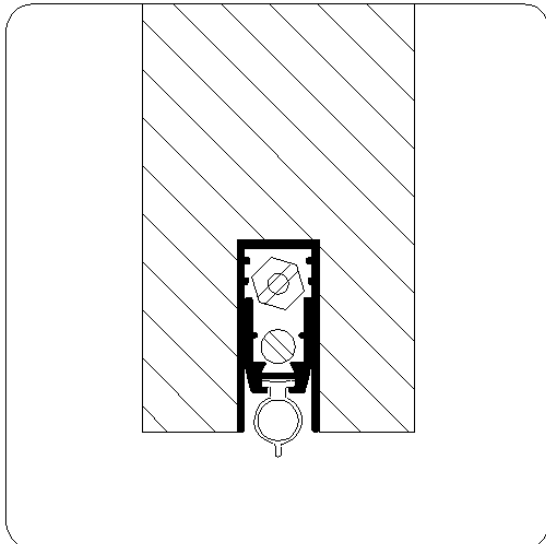

Deze valdorpel is verkrijgbaar met een rubber afdichtingsprofiel (Lu-TO17###) of met een borstel (Lu-17B###)

Artikel Lu-TO17### Artikel Lu-TO17B###	Prijs per stuk stnd. lgt.	Prijs per stuk op maat	maximale maat	inkortbaar	
	LU-TO17043	23,43	26,43	43 cm	10 cm
	LU-TO17053	21,69	24,95	53 cm	10 cm
	LU-TO17063	22,27	25,62	63 cm	10 cm
	LU-TO17073	22,87	26,29	73 cm	10 cm
	LU-TO17083	23,43	26,93	83 cm	10 cm
	LU-TO17093	24,02	27,61	93 cm	10 cm
	LU-TO17103	24,60	28,30	103 cm	10 cm.
	LU-TO17113	25,18	28,96	113 cm	10 cm
	LU-TO17123	25,78	29,64	123 cm	10 cm
	LU-TO17133	26,36	30,31	133 cm	10 cm

Langere lengtes kunnen op aanvraag worden geleverd.

Artikelnummer: Lu-TO17### (rubber) of Lu-TO17B### (borstel)

Omschrijving:

Horizontaal sluitingsmechanisme, bij sluiting gelijkmatige drukverdeling over de lengte van het afsluitprofiel. Instelbaar indien vloer onregelmatig is of scheef loopt, d.m.v. instelschroef.

Verkrijgbaar met een slijtvast afdichtingsrubber dat bestaat uit een coextrusie van verschuimd Dutra (EPDM) of met een borstel.

Toepassing:

- Houten deuren
- PVC deuren (euronutmaat)

Verkrijgbare lengtematen:

43-53-63-73-83-93-103-113-123 cm
Dorpels zijn max. 10 cm inkortbaar.
Afwijkende lengtes op aanvraag.

Freesmaat: 12,5 x 28,3 mm.

Slag: 13 mm.