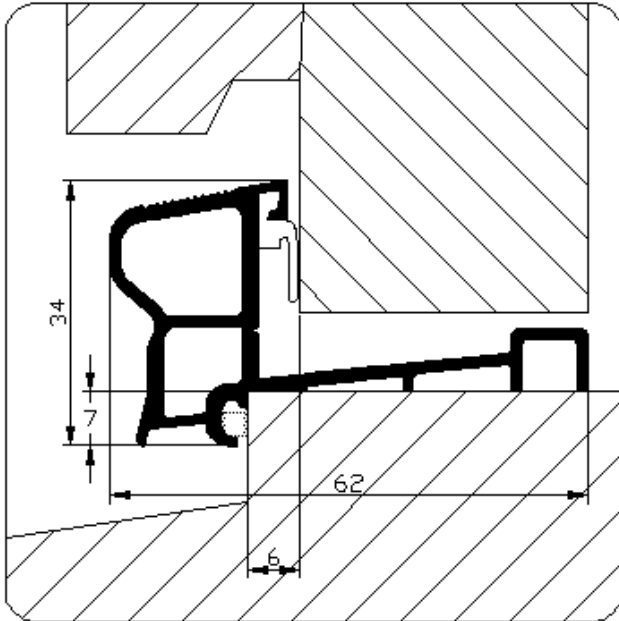

Artikelnummer: Lu-S5.G.AR (acrylaatverfbestendig)

**Toepassing:**

Dorpelaanslag tochtprofiel voor naar binnen draaiende deuren.  
Bevestigen met schroeven

**Uitvoering:**

Geanodiseerd

- Handelslengte 5 meter
- Op maat

Profiel kan aan de dagkant worden uitgekeeft, dan is inkitten niet noodzakelijk.

Profiel is standaard voorzien van acrylaatverfbestendige TPR afdichtingslip.

**Bewerkingen:**

Standaard voorzien van afwateringssleuven en verzonken schroefgaten volgens BRL0810. Profiel kan aan de uiteinden worden voorzien van een raveling. Voor de uiteinden zijn kunststof afdichtingsblokjes beschikbaar.