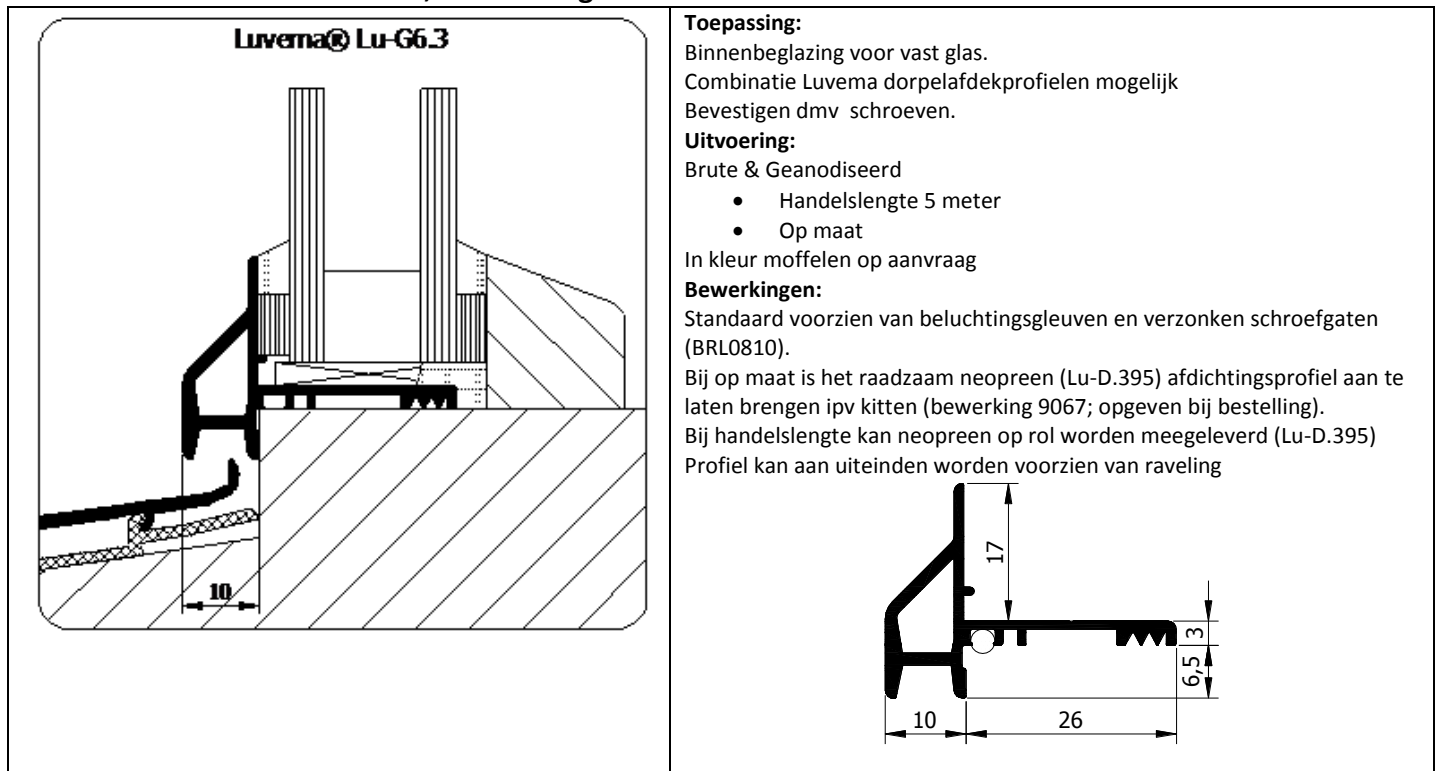

Artikelnummer: Lu-G6.3 brute; Lu-G6.3.G geanodiseerd

Deze serie profielen kan worden voorzien van een neopreen afdichtingsprofiel. Het neopreen vervangt het kitten en biedt de volgende voordelen:

- Goede gelijkmatige afdichting
- Bespaard arbeid bij het aanbrengen
- Voordeliger dan kitten.

Neopreen dient altijd apart te worden besteld (Lu.D395). Bij op maat gemaakte profielen wordt het neopreen, indien besteld aangebracht (bewerking 9067). Bij leveringen op handelslengte wordt neopreen op een rol meegeleverd, omdat het profiel niet meer kan worden gezaagd zonder het neopreen te beschadigen.