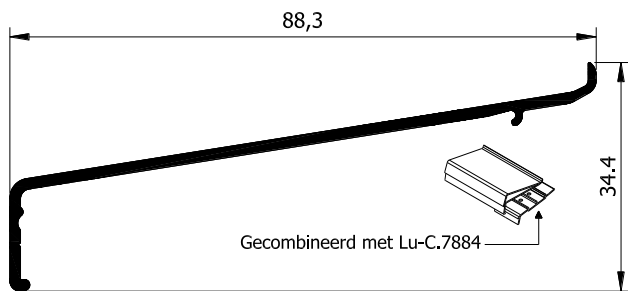

Artikelnummer: Lu-D.7884 brute ; Lu-D.7884.G geanodiseerd

Toepassing:

Clickbaar dorpelafdekprofiel. Bevestigen dmv opschroefbare kunststof montageplaatjes.

Ook te gebruiken in combinatie met de 30 serie.

Uitvoering:

Brute & Geanodiseerd

- Handelslengte 5 meter
- Op maat

In kleur moffelen op aanvraag

Bewerkingen:

Montageplaatjes Lu-C.7884

Eindstukjes Grijs (Eindst.DP.G) Zwart DP.Z (Eindst DP.Z)