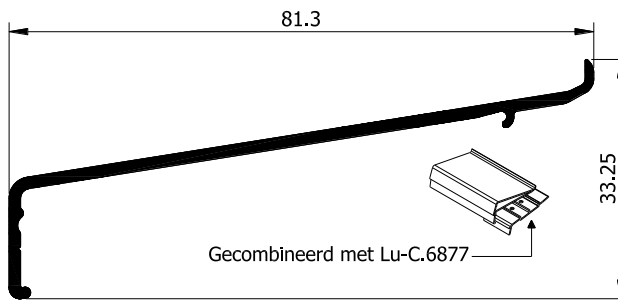

Artikelnummer: Lu-D.6877 brute ; Lu-D.6877.G geanodiseerd

Toepassing:

Clickbaar dorpelafdekprofiel. Bevestigen dmv opschroefbare kunststof montageplaatjes.

Ook te gebruiken in combinatie met de 30 serie.

Uitvoering:

Brute & Geanodiseerd

- Handelslengte 5 meter
- Op maat

In kleur moffelen op aanvraag

Bewerkingen:

Montageplaatjes Lu-C.6877

Eindstukjes Grijs (Eindst.DP.G) Zwart DP.Z (Eindst DP.Z)