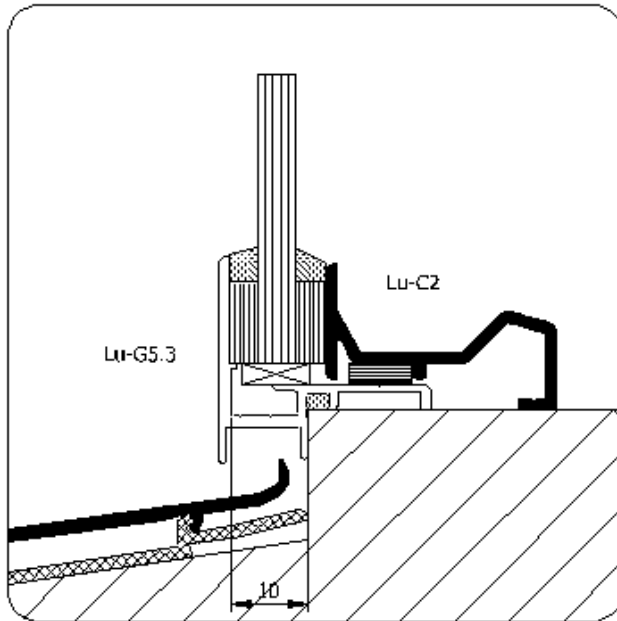

Artikelnummer: Lu-C2 brute Lu-C2.G geanodiseerd

Toepassing:

Binnenbeglazing voor ramen en kozijnen.

Plaatsing aan de binnenzijde, mogelijk in combinatie met aan de buitenzijde Lu.G5.3 – Lu.G6.3 – Lu.G8.3 – Lu.G9.3 (zowel brute als geanodiseerd)

Bevestigen met schroeven

Uitvoering:

Brute & Geanodiseerd

- Handelslengte 5 meter
- Op maat

Kunststof profiel wordt los meegeleverd

In kleur moffelen op aanvraag

Bewerkingen:

Standaard voorzien van verzonken schroefgaten.

Bij bestelling op maat wordt standaard het profiel aan de uiteinden worden opgedamd..