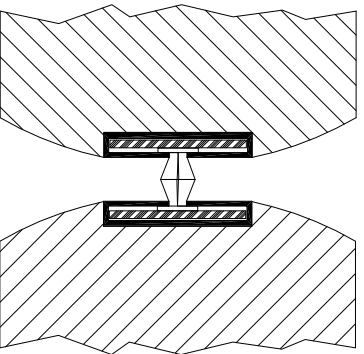

Schaal 1:2

75 minuten

Luvema® Lu-75PFST

Toepassing:

Brandvertragend en rookwerend borstelprofiel voor toepassing in kozijn en/of de zijkant(en) van de deur of dubbele deuren.

Bevestigen met de aan de achterzijde van het profiel aangebrachte, zelfklevende tape.

Voor buitentoepassing de profielen om de 250 mm. extra vastzetten met een spijker of nietje om een blijvend optimale hechting te waarborgen.

Uitvoeringen:

Op handelslengten á 2.4 mtr. en op maat (max. 2400 mm).

Profiel is standaard leverbaar in de kleur rood.

Kunststof profiel met brandvertragende GRAFATE-kern, voorzien van tochtwerende borstel.

Standaard voorraad kleur: **rood**

Overige kleuren: bruin, wit, zwart, grijs en beige op aanvraag (minimale afname 625 lengten).