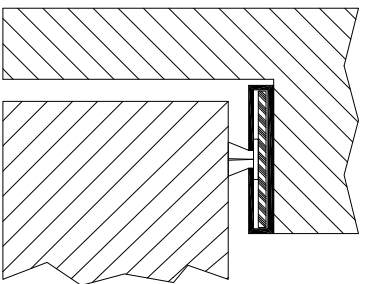

Schaal 1:2

75 minuten

Luvema® Lu-75PFST

Toepassing:

Brandvertragend en rookwerend borstelprofiel voor toepassing in kozijn en/of de zijkant(en) van de deur of dubbele deuren.

Bevestigen met de aan de achterzijde van het profiel aangebrachte, zelfklevende tape.

Voor buitentoepassing de profielen om de 250 mm. extra vastzetten met een spijker of nietje om een blijvend optimale hechting te waarborgen.

Uitvoeringen:

Op handelslengten á 2.4 mtr. en op maat (max. 2400 mm).

Profiel is standaard leverbaar in de kleur rood.

Kunststof profiel met brandvertragende GRAFATE-kern, voorzien van tochtwerende borstel.

Standaard voorraad kleur: **rood**

Overige kleuren: bruin, wit, zwart, grijs en beige op aanvraag (minimale afname 625 lengten).