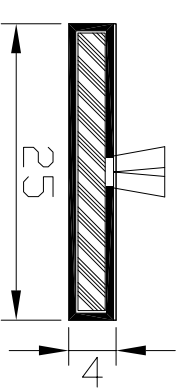

Artikelnummer:

Lu-75PFST