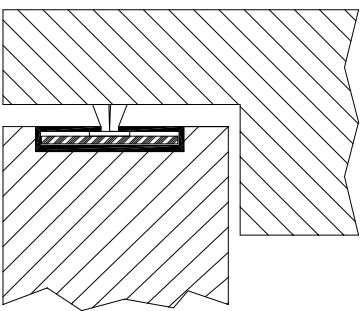

Schaal 1:2

75 minuten

Luvema® Lu-75PFST

Toepassing:

Brandvertragend en rookwerend borstelprofiel voor toepassing in kozijn en/of de zijkant(en) van de deur of dubbele deuren.

Bevestigen met de aan de achterzijde van het profiel aangebrachte, zelfklevende tape.

Voor buitentoepassing de profielen om de 250 mm. extra vastzetten met een spijker of nietje om een blijvend optimale hechting te waarborgen.

Uitvoeringen:

Op handelslengten á 2.4 mtr. en op maat (max. 2400 mm).

Profiel is standaard leverbaar in de kleur rood.

Kunststof profiel met brandvertragende GRAFATE-kern, voorzien van tochtwerende borstel.

Standaard voorraad kleur: **rood**

Overige kleuren: bruin, wit, zwart, grijs en beige op aanvraag (minimale afname 625 lengten).