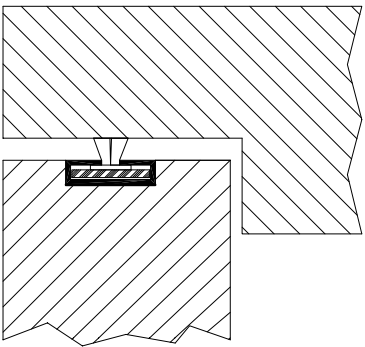

Schaal 1:2

45 minuten

Luvema® Lu-45PFST

#### **Toepassing:**

Brandvertragend en rookwerend borstelprofiel voor toepassing in kozijn en/of de zijkant(en) van de deur of dubbele deuren.

Bevestigen met de aan de achterzijde van het profiel aangebrachte, zelfklevende tape.

Voor buitentoepassing de profielen om de 250 mm. extra vastzetten met een spijker of nietje om een blijvend optimale hechting te waarborgen.

#### **Uitvoeringen:**

Op handelslengten á 2.4 mtr. en op maat (max. 2400 mm).

Profiel is standaard leverbaar in de kleur rood.

Kunststof profiel met brandvertragende GRAFATE-kern, voorzien van tochtwerende borstel.