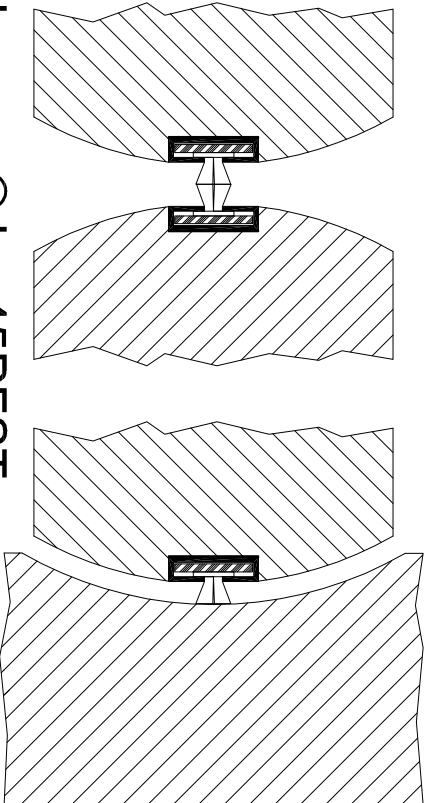

Schaal 1:2

45 minuten

Luvema® Lu-45PFST

#### **Toepassing:**

Brandvertragend en rookwerend borstelprofiel voor toepassing in kozijn en/of de zijkant(en) van de deur of dubbele deuren.

Bevestigen met de aan de achterzijde van het profiel aangebrachte, zelfklevende tape.

Voor buitentoepassing de profielen om de 250 mm. extra vastzetten met een spijker of nietje om een blijvend optimale hechting te waarborgen.

#### **Uitvoeringen:**

Op handelslengten á 2.4 mtr. en op maat (max. 2400 mm).

Profiel is standaard leverbaar in de kleur rood.

Kunststof profiel met brandvertragende GRAFATE-kern, voorzien van tochtwerende borstel.