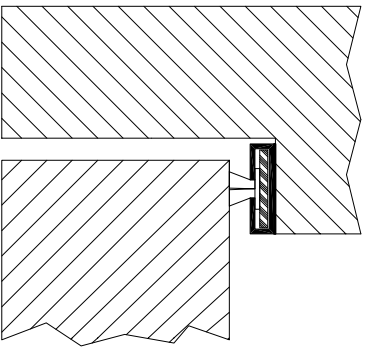

Schaal 1:2

45 minuten

Luvema® Lu-45PFST

#### **Toepassing:**

Brandvertragend en rookwerend borstelprofiel voor toepassing in kozijn en/of de zijkant(en) van de deur of dubbele deuren.

Bevestigen met de aan de achterzijde van het profiel aangebrachte, zelfklevende tape.

Voor buitentoepassing de profielen om de 250 mm. extra vastzetten met een spijker of nietje om een blijvend optimale hechting te waarborgen.

#### **Uitvoeringen:**

Op handelslengten á 2.4 mtr. en op maat (max. 2400 mm).

Profiel is standaard leverbaar in de kleur rood.

Kunststof profiel met brandvertragende GRAFATE-kern, voorzien van tochtwerende borstel.