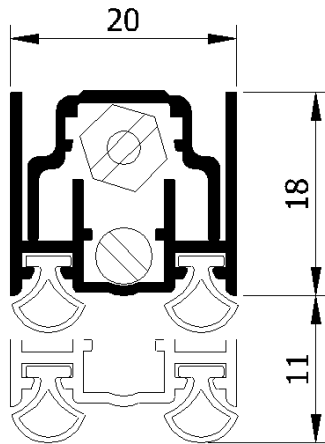

Geluidswerende valdorpel voor stalen en aluminium deuren

Artikel-Lu-370###

Artikel-Lu-370###	Prijs per stuk stnd. lgt.	Prijs per stuk op maat	maximale maat	inkortbaar
Lu-370033	20,80	23,92	33 cm	10 cm
Lu-370043	24,60	28,30	53 cm	10 cm
Lu-370053	22,87	26,29	63 cm	10 cm
Lu-370063	23,43	26,93	73 cm	10 cm
Lu-370073	24,02	27,61	83 cm	10 cm
Lu-370083	24,60	28,30	93 cm	10 cm
Lu-370093	25,18	28,96	103 cm	10 cm
Lu-370103	25,78	29,64	113 cm	10 cm
Lu-370113	26,36	30,31	123 cm	10 cm
Lu-370123	26,94	30,98	133 cm	10 cm
Lu-370133	27,45	31,58		

Langere lengtes kunnen op aanvraag worden geleverd.

Artikelnummer: Lu-370###

Omschrijving:

Geluidsisolatie tot 40 dB.

Horizontaal sluitingsmechanisme, bij sluiting gelijkmatige drukverdeling over de lengte van het afsluitprofiel. Instelbaar indien vloer onregelmatig is of scheef loopt, d.m.v. instelschroef.

Verkrijgbaar met een slijtvast afdichtingsrubber dat bestaat uit een coextrusie van verschuimd Dutra (EPDM).

Toepassing:

- Metalen deuren

Verkrijgbare lengtematen:

43-53-63-73-83-93-103-113-123 cm

Dorpels zijn max. 10 cm inkortbaar.

Afwijkende lengtes op aanvraag.

Freesmaat: 20 x 18 mm.

Slag: 11 mm.