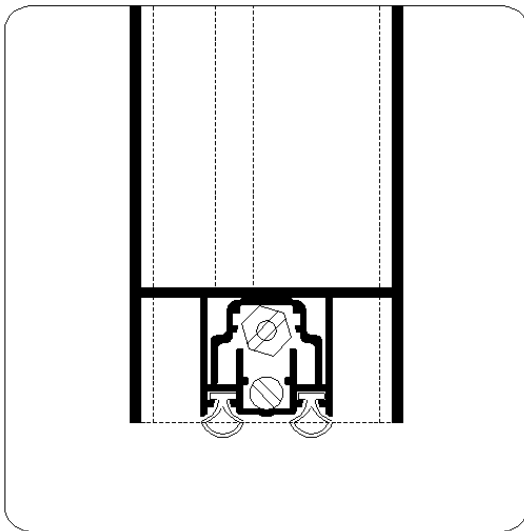

Geluidswerende valdorpel voor stalen en aluminium deuren

Artikel-Lu-370###

Artikel-Lu-370###	Prijs per stuk stnd. lgt.	Prijs per stuk op maat	maximale maat	inkortbaar
Lu-370033	20,80	23,92	33 cm	10 cm
Lu-370043	24,60	28,30	53 cm	10 cm
Lu-370053	22,87	26,29	63 cm	10 cm
Lu-370063	23,43	26,93	73 cm	10 cm
Lu-370073	24,02	27,61	83 cm	10 cm
Lu-370083	24,60	28,30	93 cm	10 cm
Lu-370093	25,18	28,96	103 cm	10 cm
Lu-370103	25,78	29,64	113 cm	10 cm
Lu-370113	26,36	30,31	123 cm	10 cm
Lu-370123	26,94	30,98	133 cm	10 cm
Lu-370133	27,45	31,58		

Langere lengtes kunnen op aanvraag worden geleverd.

Artikelnummer: Lu-370###

Omschrijving:

Geluidsisolatie tot 40 dB.

Horizontaal sluitingsmechanisme, bij sluiting gelijkmatige drukverdeling over de lengte van het afsluitprofiel. Instelbaar indien vloer onregelmatig is of scheef loopt, d.m.v. instelschroef.

Verkrijgbaar met een slijtvast afdichtingsrubber dat bestaat uit een coextrusie van verschuimd Dutra (EPDM).

Toepassing:

- Metalen deuren

Verkrijgbare lengtematen:

43-53-63-73-83-93-103-113-123 cm

Dorpels zijn max. 10 cm inkortbaar.

Afwijkende lengtes op aanvraag.

Freesmaat: 20 x 18 mm.

Slag: 11 mm.