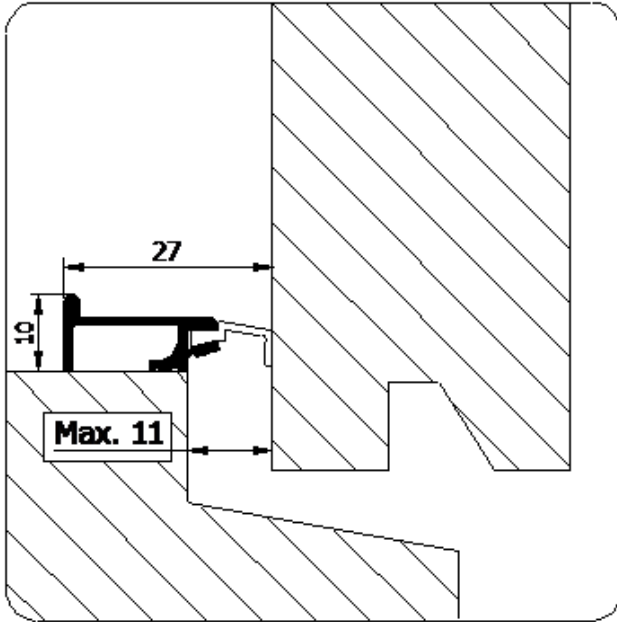

Artikelnummer: Lu-2027.AR (acrylaatverfbestendig)

Ook leverbaar in DHZ stuksverpakking

**Toepassing:**

Speciaal geschikt voor renovatie.

Opbouw voor naar binnen en buitendraaiende deuren/ramen. Bevestigen met spijkers.

**Uitvoering:**

Brute

- Handelslengte 2,1-2,2-3-6- meter
- Op maat

Profiel is van acrylaatverfbestendige TPR afdichtingslip. Speciale inlage garandeert extra afdichting. Profiel is gemaakt van extra sterk materiaal om beschadiging te voorkomen (F22 aluminium, kwaliteit 6060).