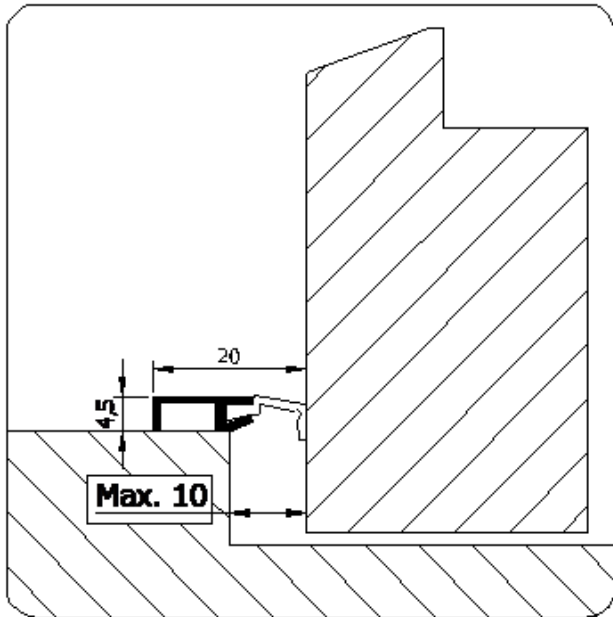

Artikelnummer: Lu-2020.AR (acrylaatverfbestendig)