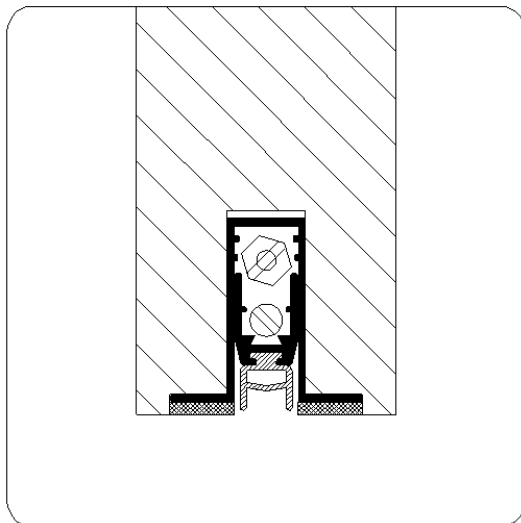

Brand- en rookwerende valdorpel (Grafate)

Artikel-Lu-1800FS###

Lu-1800FS043
Lu-1800FS053
Lu-1800FS063
Lu-1800FS073
Lu-1800FS083
Lu-1800FS093
Lu-1800FS103
Lu-1800FS113
Lu-1800FS123
Lu-1800FS133

	Prijs per stuk stnd. lgt.	Prijs per Stuk op maat	maximale maat	inkortbaar
Lu-1800FS043	41,25	44,94	43 cm	10 cm
Lu-1800FS053	39,42	42,82	53 cm	10 cm
Lu-1800FS063	40,04	43,54	63 cm	10 cm
Lu-1800FS073	40,63	44,24	73 cm	10 cm
Lu-1800FS083	41,25	44,94	83 cm	10 cm
Lu-1800FS093	41,87	45,66	93 cm	10 cm
Lu-1800FS103	48,02	51,89	103 cm	10 cm
Lu-1800FS113	48,65	52,61	113 cm	10 cm
Lu-1800FS123	49,25	53,31	123 cm	10 cm
Lu-1800FS133	49,87	54,02	133 cm	10 cm

Langere lengtes kunnen op aanvraag worden geleverd.

Artikelnummer: Lu-1800FS###

Omschrijving:

Valdorpel is brandvertragende rookafsluitend door toepassing van Grafate strips.

Horizontaal sluitingsmechanisme, bij sluiting gelijkmatige drukverdeling over de lengte van het afsluitprofiel. Instelbaar, indien vloer onregelmatig is of scheef loopt, d.m.v. instelschroef.

Verkrijgbaar met een slijtvast afdichtingsrubber dat bestaat uit een coextrusie van verschuimd Dutra (EPDM).

Toepassing:

- Houten deuren

Verkrijgbare lengtematen:

43-53-63-73-83-93-103-113-123 cm

Dorpels zijn max. 10 cm inkortbaar.

Afwijkende lengtes op aanvraag.

Freesmaat: 12,5 x 30,3 mm.

Slag: 13 mm.