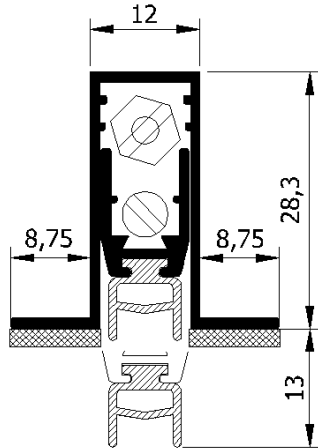

Brand- en rookwerende valdorpel (Grafate)

Artikel-Lu-1800FS###

Lu-1800FS043
Lu-1800FS053
Lu-1800FS063
Lu-1800FS073
Lu-1800FS083
Lu-1800FS093
Lu-1800FS103
Lu-1800FS113
Lu-1800FS123
Lu-1800FS133

	Prijs per stuk stnd. lgt.	Prijs per Stuk op maat	maximale maat	inkortbaar
Lu-1800FS043	41,25	44,94	43 cm	10 cm
Lu-1800FS053	39,42	42,82	53 cm	10 cm
Lu-1800FS063	40,04	43,54	63 cm	10 cm
Lu-1800FS073	40,63	44,24	73 cm	10 cm
Lu-1800FS083	41,25	44,94	83 cm	10 cm
Lu-1800FS093	41,87	45,66	93 cm	10 cm
Lu-1800FS103	48,02	51,89	103 cm	10 cm
Lu-1800FS113	48,65	52,61	113 cm	10 cm
Lu-1800FS123	49,25	53,31	123 cm	10 cm
Lu-1800FS133	49,87	54,02	133 cm	10 cm

Langere lengtes kunnen op aanvraag worden geleverd.

Artikelnummer: Lu-1800FS###

Omschrijving:

Valdorpel is brandvertragende rookafsluitend door toepassing van Grafate strips.

Horizontaal sluitingsmechanisme, bij sluiting gelijkmatige drukverdeling over de lengte van het afsluitprofiel. Instelbaar, indien vloer onregelmatig is of scheef loopt, d.m.v. instelschroef.

Verkrijgbaar met een slijtvast afdichtingsrubber dat bestaat uit een coextrusie van verschuimd Dutra (EPDM).

Toepassing:

- Houten deuren

Verkrijgbare lengtematen:

43-53-63-73-83-93-103-113-123 cm

Dorpels zijn max. 10 cm inkortbaar.

Afwijkende lengtes op aanvraag.

Freesmaat: 12,5 x 30,3 mm.

Slag: 13 mm.