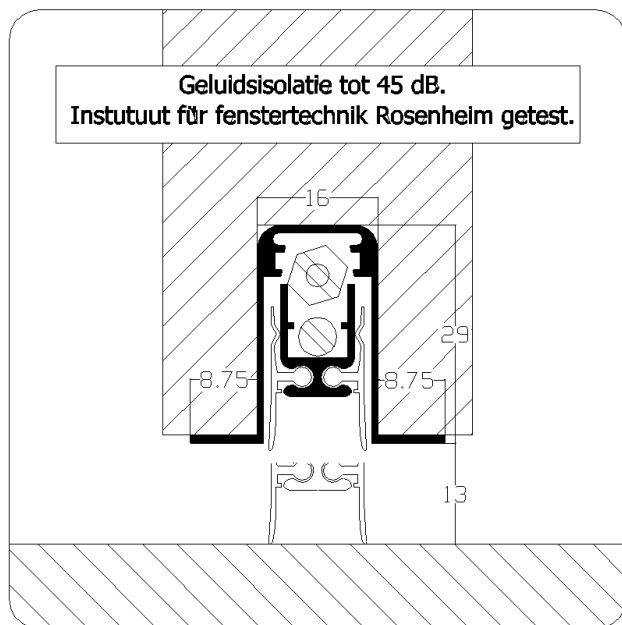

Artikel-Lu-1800CNS###

Lu-1800CNS043
Lu-1800CNS053
Lu-1800CNS063
Lu-1800CNS073
Lu-1800CNS083
Lu-1800CNS093
Lu-1800CNS103
Lu-1800CNS113
Lu-1800CNS123
Lu-1800CNS133

Prijs per Stuk	Prijs per stuk	maximale maat	inkortbaar
stnd. lgt.	Op maat		
73,28	84,25	43 cm	10 cm
68,55	78,85	53 cm	10 cm
70,13	80,65	63 cm	10 cm
71,70	82,46	73 cm	10 cm
73,28	84,25	83 cm	10 cm
74,83	86,06	93 cm	10 cm
76,38	87,84	103 cm	10 cm
77,96	89,66	113 cm	10 cm
91,56	91,46	123 cm	10 cm
81,19	93,55	133 cm	10 cm

Langere lengtes kunnen op aanvraag worden geleverd.

Artikelnummer: Lu-1800CNS###

Omschrijving: tocht, rook, geluidwerend en brandvertragend tot 60 minuten.

Ook te plaatsen indien infreesing te groot is.

Valdorpel kan ook worden geplaatst in te grote infreesing.

Toepassing

- Houten deuren
- PVC Deuren

Montage: d.m.v. schroeven door de vleugels, valdorpel hoeft niet uit elkaar te worden genomen

Freesmaat: 15,6 x 28,3 mm.

Slag/maximale uitval: 13 mm.