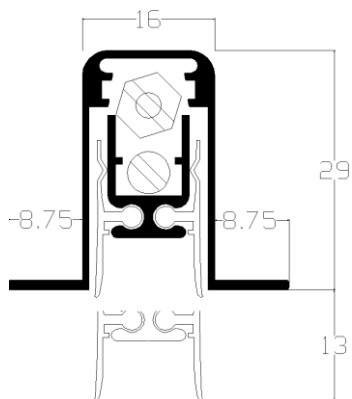

Artikel-Lu-1800CNS###

Lu-1800CNS043
Lu-1800CNS053
Lu-1800CNS063
Lu-1800CNS073
Lu-1800CNS083
Lu-1800CNS093
Lu-1800CNS103
Lu-1800CNS113
Lu-1800CNS123
Lu-1800CNS133

Prijs per Stuk	Prijs per stuk	maximale maat	inkortbaar
stnd. lgt.	Op maat		
73,28	84,25	43 cm	10 cm
68,55	78,85	53 cm	10 cm
70,13	80,65	63 cm	10 cm
71,70	82,46	73 cm	10 cm
73,28	84,25	83 cm	10 cm
74,83	86,06	93 cm	10 cm
76,38	87,84	103 cm	10 cm
77,96	89,66	113 cm	10 cm
91,56	91,46	123 cm	10 cm
81,19	93,55	133 cm	10 cm

Langere lengtes kunnen op aanvraag worden geleverd.

Artikelnummer: Lu-1800CNS###

Omschrijving: tocht, rook, geluidwerend en brandvertragend tot 60 minuten.

Ook te plaatsen indien infreesing te groot is.

Valdorpel kan ook worden geplaatst in te grote infreesing.

Toepassing

- Houten deuren
- PVC Deuren

Montage: d.m.v. schroeven door de vleugels, valdorpel hoeft niet uit elkaar te worden genomen

Freesmaat: 15,6 x 28,3 mm.

Slag/maximale uitval: 13 mm.