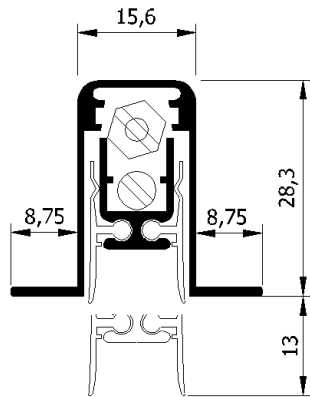

Geluidsisolerende valdorpel met zijpootjes tbv montage

Artikel-Lu-1800CNS###

Lu-1800CNS043
Lu-1800CNS053
Lu-1800CNS063
Lu-1800CNS073
Lu-1800CNS083
Lu-1800CNS093
Lu-1800CNS103
Lu-1800CNS113
Lu-1800CNS123
Lu-1800CNS133

	Prijs per stuk	Prijs per stuk	maximale	
std. lgt.		Op maat	maat	inkortbaar
67,17	77,24	43 cm	10 cm	
62,85	72,28	53 cm	10 cm	
64,29	73,94	63 cm	10 cm	
65,72	75,59	73 cm	10 cm	
67,17	77,24	83 cm	10 cm	
68,60	78,90	93 cm	10 cm	
70,02	80,53	103 cm	10 cm	
71,47	82,20	113 cm	10 cm	
72,92	83,85	123 cm	10 cm	
74,43	85,59	133 cm	10 cm	

Langere lengtes kunnen op aanvraag worden geleverd.

Artikelnummer: Lu-1800CNS###