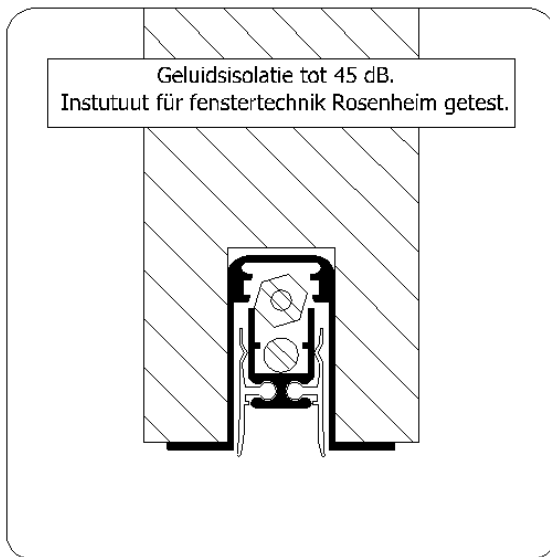

	Prijs per stuk	Prijs per stuk	maximale	
std. lgt.		Op maat	maat	inkortbaar
67,17	77,24	43 cm	10 cm	
62,85	72,28	53 cm	10 cm	
64,29	73,94	63 cm	10 cm	
65,72	75,59	73 cm	10 cm	
67,17	77,24	83 cm	10 cm	
68,60	78,90	93 cm	10 cm	
70,02	80,53	103 cm	10 cm	
71,47	82,20	113 cm	10 cm	
72,92	83,85	123 cm	10 cm	
74,43	85,59	133 cm	10 cm	

Langere lengtes kunnen op aanvraag worden geleverd.

Artikelnummer: Lu-1800CNS###

Omschrijving:

Bij montage dorpel is het niet noodzakelijk de dorpel uit elkaar te nemen.

Geluidsisolatie tot 45 dB. (getest door Rosenheim instituut)
Horizontaal sluitingsmechanisme, bij sluiting gelijkmatige drukverdeling over de lengte van het afsluitprofiel. Instelbaar indien vloer onregelmatig is of scheef loopt, d.m.v. instelschroef.

Dubbel afdichtingsprofiel van soepel silicone met hoge afdichtingswaarde .

Toepassing:

- Houten deuren
- PVC deuren (euronutmaat)

Verkrijgbare lengtematen:

43-53-63-73-83-93-103-113-123 cm

Dorpels zijn max. 10 cm inkortbaar.

Afwijkende lengtes op aanvraag.

Freesmaat: 15,6 x 30,3 mm.

Slag: 13 mm.