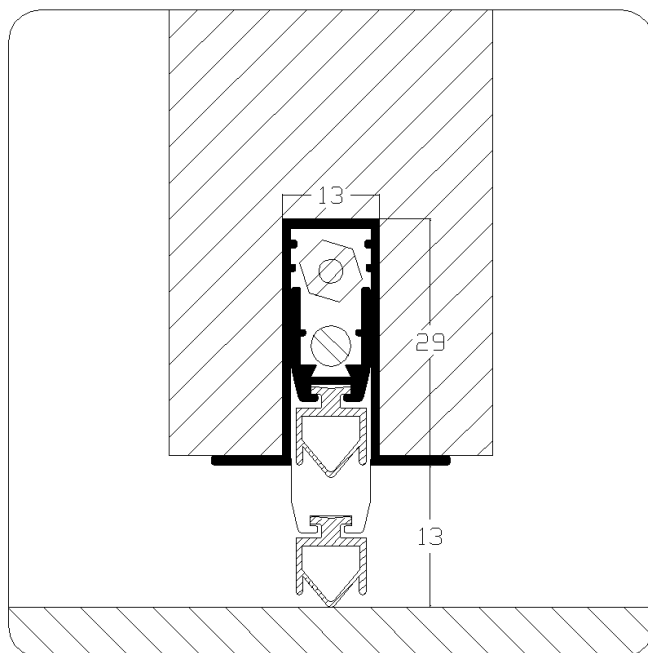

**Artikel Lu-1800###**

	Prijs per stuk	Prijs per Stuk	maximale maat	inkortbaar
LU-1800043	26,85	30,87	43 cm	10 cm
LU-1800053	24,83	28,56	53 cm	10 cm
LU-1800063	25,52	29,33	63 cm	10 cm
LU-1800073	26,16	30,10	73 cm	10 cm
LU-1800083	26,84	30,88	83 cm	10 cm
LU-1800093	27,53	31,63	93 cm	10 cm
LU-1800103	28,16	32,39	103 cm	10 cm
LU-1800113	28,86	33,20	113 cm	10 cm
LU-1800123	29,53	33,95	123 cm	10 cm
LU-1800133	30,20	33,95	133 cm	10 cm

*Langere lengtes kunnen op aanvraag worden geleverd.*

**Artikelnummer: Lu-1800###**

**Omschrijving:** valdorpel geschikt om geluid (tot 35dB), tocht, stof en rook tegen te houden.

Valdorpel kan ook worden geplaatst in te grote infreesing.

De voldorpel is voorzien van een coextrusie van verschuimd Dutra (EPDM).

**Toepassing**

- Houten deuren
- PVC deuren (euronutmaat)

**Montage:** valdorpel kan worden bevestigd d.m.v. schroeven door de "vleugels" van het profiel. Uit elkaar nemen van de valdorpel is dus niet noodzakelijk.

**Freesmaat:** 13 x 30 mm.

**Slag/maximale uitval :** 13 mm.