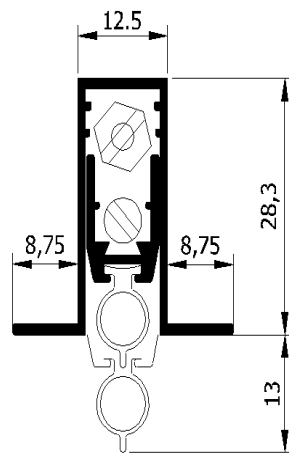

Deze valdorpel is verkrijgbaar met een rubberen afdichting (Lu-1800###) en met een borstel (Lu-1800B###).

Artikel Lu-1800###
Artikel Lu-1800F###

	Prijs per stuk	Prijs per stuk	maximale	
	stnd. lgt.	op maat	maat	inkortbaar
LU-1800043	24,60	28,30	43 cm	10 cm
LU-1800053	22,76	26,18	53 cm	10 cm
LU-1800063	23,40	26,89	63 cm	10 cm
LU-1800073	23,99	27,60	73 cm	10 cm
LU-1800083	24,60	28,30	83 cm	10 cm
LU-1800093	25,24	29,00	93 cm	10 cm
LU-1800103	25,82	29,69	103 cm	10 cm
LU-1800113	26,46	30,43	113 cm	10 cm
LU-1800123	27,07	31,12	123 cm	10 cm
LU-1800133	27,69	31,83	133 cm	10 cm

Langere lengtes kunnen op aanvraag worden geleverd.

Artikelnummer: Lu-1800###

Omschrijving:

Bij montage dorpel is het niet noodzakelijk de dorpel uit elkaar te nemen.

Horizontaal sluitingsmechanisme, bij sluiting gelijkmatige drukverdeling over de lengte van het afsluitprofiel. Instelbaar indien vloer onregelmatig is of scheef loopt, d.m.v. instelschroef.

Verkrijgbaar met een slijtvast afdichtingsrubber dat bestaat uit een coextrusie van verschuimd Dutra (EPDM).

Toepassing:

- Houten deuren
- PVC deuren (euronutmaat)

Verkrijgbare lengtematen:

43-53-63-73-83-93-103-113-123 cm

Dorpels zijn max. 10 cm inkortbaar.

Afwijkende lengtes op aanvraag.

Freesmaat: 12,5 x 28 mm.

Slag: 13 mm.