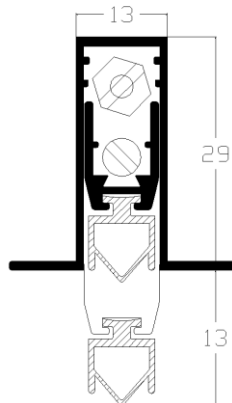

**Artikel Lu-1800###**

	Prijs per stuk	Prijs per Stuk	maximale maat	inkortbaar
LU-1800043	26,85	30,87	43 cm	10 cm
LU-1800053	24,83	28,56	53 cm	10 cm
LU-1800063	25,52	29,33	63 cm	10 cm
LU-1800073	26,16	30,10	73 cm	10 cm
LU-1800083	26,84	30,88	83 cm	10 cm
LU-1800093	27,53	31,63	93 cm	10 cm
LU-1800103	28,16	32,39	103 cm	10 cm
LU-1800113	28,86	33,20	113 cm	10 cm
LU-1800123	29,53	33,95	123 cm	10 cm
LU-1800133	30,20	33,95	133 cm	10 cm

*Langere lengtes kunnen op aanvraag worden geleverd.*

**Artikelnummer: Lu-1800###**

**Omschrijving:** valdorpel geschikt om geluid (tot 35dB), tocht, stof en rook tegen te houden.

Valdorpel kan ook worden geplaatst in te grote infreesing.

De voldorpel is voorzien van een coextrusie van verschuimd Dutra (EPDM).

**Toepassing**

- Houten deuren
- PVC deuren (euronutmaat)

**Montage:** valdorpel kan worden bevestigd d.m.v. schroeven door de "vleugels" van het profiel. Uit elkaar nemen van de valdorpel is dus niet noodzakelijk.

**Freesmaat:** 13 x 30 mm.

**Slag/maximale uitval :** 13 mm.