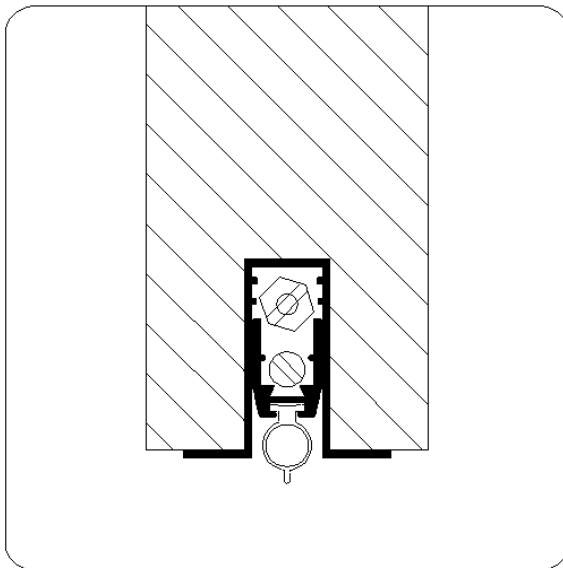

Deze valdorpel is verkrijgbaar met een rubberen afdichting (Lu-1800###) en met een borstel (Lu-1800B###).

Artikel Lu-1800###
Artikel Lu-1800F###

	Prijs per stuk	Prijs per stuk	maximale	
	stnd. lgt.	op maat	maat	inkortbaar
LU-1800043	24,60	28,30	43 cm	10 cm
LU-1800053	22,76	26,18	53 cm	10 cm
LU-1800063	23,40	26,89	63 cm	10 cm
LU-1800073	23,99	27,60	73 cm	10 cm
LU-1800083	24,60	28,30	83 cm	10 cm
LU-1800093	25,24	29,00	93 cm	10 cm
LU-1800103	25,82	29,69	103 cm	10 cm
LU-1800113	26,46	30,43	113 cm	10 cm
LU-1800123	27,07	31,12	123 cm	10 cm
LU-1800133	27,69	31,83	133 cm	10 cm

Langere lengtes kunnen op aanvraag worden geleverd.

Artikelnummer: Lu-1800###

Omschrijving:

Bij montage dorpel is het niet noodzakelijk de dorpel uit elkaar te nemen.

Horizontaal sluitingsmechanisme, bij sluiting gelijkmatige drukverdeling over de lengte van het afsluitprofiel. Instelbaar indien vloer onregelmatig is of scheef loopt, d.m.v. instelschroef.

Verkrijgbaar met een slijtvast afdichtingsrubber dat bestaat uit een coextrusie van verschuimd Dutra (EPDM).

Toepassing:

- Houten deuren
- PVC deuren (euronutmaat)

Verkrijgbare lengtematen:

43-53-63-73-83-93-103-113-123 cm

Dorpels zijn max. 10 cm inkortbaar.

Afwijkende lengtes op aanvraag.

Freesmaat: 12,5 x 28 mm.

Slag: 13 mm.