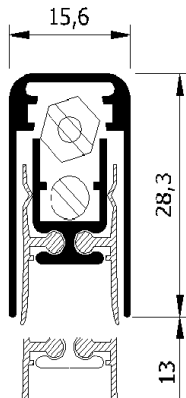

Valdorpel brand- en geluidwerend

Artikel-Lu-1700CNSF###

	Prijs per stuk stnd. lgt.	Prijs per Stuk op maat	maximale maat	inkortbaar
Lu-1700CNSF043	71,65	78,08	43 cm	10 cm
Lu-1700CNSF053	71,31	77,72	53 cm	10 cm
Lu-1700CNSF063	68,75	74,93	63 cm	10 cm
Lu-1700CNSF073	70,19	76,51	73 cm	10 cm
Lu-1700CNSF083	71,65	78,08	83 cm	10 cm
Lu-1700CNSF093	73,09	79,67	93 cm	10 cm
Lu-1700CNSF103	74,51	81,22	103 cm	10 cm
Lu-1700CNSF113	75,99	82,82	113 cm	10 cm
Lu-1700CNSF123	77,41	84,39	123 cm	10 cm
Lu-1700CNSF133	78,92	86,03	133 cm	10 cm

Horizontaal sluitingsmechanisme, bij sluiting gelijkmatige drukverdeling over de lengte van het afsluitprofiel. Instelbaar, indien vloer onregelmatig is of scheef loopt, d.m.v. instelschroef.

Verkrijgbaar met een slijtvast afdichtingsrubber dat bestaat uit een coextrusie van verschuimd Dutra (EPDM).

Toepassing:

- Houten deuren

Verkrijgbare lengtematen:

43-53-63-73-83-93-103-113-123-133 cm

Dorpels zijn max. 10 cm inkortbaar.

Afwijkende lengtes op aanvraag.

Freesmaat: 15,6 x 28,3 mm.

Slag: 13 mm.