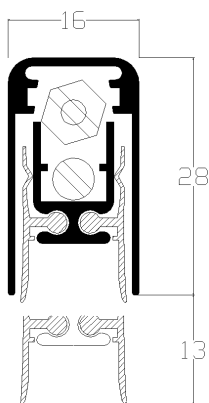

Artikel-Lu-1700CNSF###

	Prijs per Stuk	Prijs per stuk	maximale maat	inkortbaar
stnd. lgt.		op maat		
Lu-1700CNSF043	75,12	81,86	43 cm	10 cm
Lu-1700CNSF053	74,77	81,49	53 cm	10 cm
Lu-1700CNSF063	72,07	78,56	63 cm	10 cm
Lu-1700CNSF073	73,59	80,21	73 cm	10 cm
Lu-1700CNSF083	75,12	81,86	83 cm	10 cm
Lu-1700CNSF093	76,63	83,53	93 cm	10 cm
Lu-1700CNSF103	78,12	85,15	103 cm	10 cm
Lu-1700CNSF113	79,67	86,83	113 cm	10 cm
Lu-1700CNSF123	81,16	88,48	123 cm	10 cm
Lu-1700CNSF133	82,74	90,20	133 cm	10 cm

Langere lengtes kunnen op aanvraag worden geleverd.

Artikelnummer: Lu-1700CNSF###

**Omschrijving:** valdorpel is geluidwerend (45 dB.), brandvertragend en rookafsluitend door toepassing van siliconen inlage en bij hogere temperaturen door opschuimende Grafate strips.

**Toepassing:**

- Houten deuren

**Montage:** open schuiven, vastschroeven, terug schuiven. Handleiding is bij verpakking gevoegd.

**Freesmaat:** 15,6 x 28,3 mm.

**Slag/maximale uitval:** 13 mm.