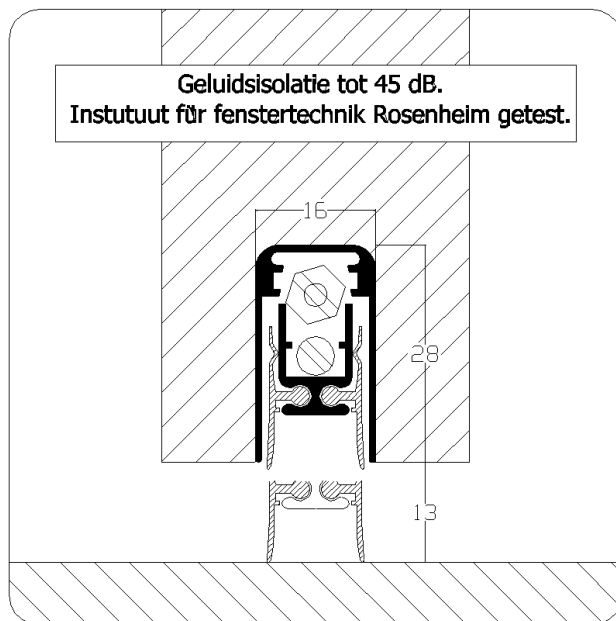

Artikel-Lu-1700CNSF###

	Prijs per Stuk	Prijs per stuk	maximale maat	inkortbaar
stnd. lgt.		op maat		
Lu-1700CNSF043	75,12	81,86	43 cm	10 cm
Lu-1700CNSF053	74,77	81,49	53 cm	10 cm
Lu-1700CNSF063	72,07	78,56	63 cm	10 cm
Lu-1700CNSF073	73,59	80,21	73 cm	10 cm
Lu-1700CNSF083	75,12	81,86	83 cm	10 cm
Lu-1700CNSF093	76,63	83,53	93 cm	10 cm
Lu-1700CNSF103	78,12	85,15	103 cm	10 cm
Lu-1700CNSF113	79,67	86,83	113 cm	10 cm
Lu-1700CNSF123	81,16	88,48	123 cm	10 cm
Lu-1700CNSF133	82,74	90,20	133 cm	10 cm

Langere lengtes kunnen op aanvraag worden geleverd.

Artikelnummer: Lu-1700CNSF###

**Omschrijving:** valdorpel is geluidwerend (45 dB.), brandvertragend en rookafsluitend door toepassing van siliconen inlage en bij hogere temperaturen door opschuimende Grafate strips.

**Toepassing:**

- Houten deuren

**Montage:** open schuiven, vastschroeven, terug schuiven. Handleiding is bij verpakking gevoegd.

**Freesmaat:** 15,6 x 28,3 mm.

**Slag/maximale uitval:** 13 mm.