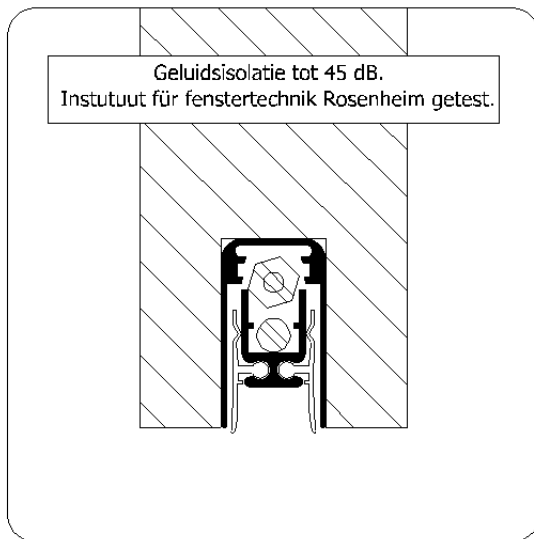

Valdorpel brand- en geluidwerend

Artikel-Lu-1700CNSF###

	Prijs per stuk stnd. lgt.	Prijs per Stuk op maat	maximale maat	inkortbaar
Lu-1700CNSF043	71,65	78,08	43 cm	10 cm
Lu-1700CNSF053	71,31	77,72	53 cm	10 cm
Lu-1700CNSF063	68,75	74,93	63 cm	10 cm
Lu-1700CNSF073	70,19	76,51	73 cm	10 cm
Lu-1700CNSF083	71,65	78,08	83 cm	10 cm
Lu-1700CNSF093	73,09	79,67	93 cm	10 cm
Lu-1700CNSF103	74,51	81,22	103 cm	10 cm
Lu-1700CNSF113	75,99	82,82	113 cm	10 cm
Lu-1700CNSF123	77,41	84,39	123 cm	10 cm
Lu-1700CNSF133	78,92	86,03	133 cm	10 cm

Langere lengtes kunnen op aanvraag worden geleverd.

Artikelnummer: Lu-1700CNSF###

Omschrijving:

Valdorpel met brandvertragende en geluidwerende eigenschappen. **Brandvertraging tot 60 minuten geluidwerend tot 45 dB.** (getest door Rosenheim instituut).

Horizontaal sluitingsmechanisme, bij sluiting gelijkmatige drukverdeling over de lengte van het afsluitprofiel. Instelbaar, indien vloer onregelmatig is of scheef loopt, d.m.v. instelschroef.

Verkrijgbaar met een slijtvast afdichtingsrubber dat bestaat uit een coextrusie van verschuimd Dutra (EPDM).

Toepassing:

- Houten deuren

Verkrijgbare lengtematen:

43-53-63-73-83-93-103-113-123-133 cm

Dorpels zijn max. 10 cm inkortbaar.

Afwijkende lengtes op aanvraag.

Freesmaat: 15,6 x 28,3 mm.

Slag: 13 mm.