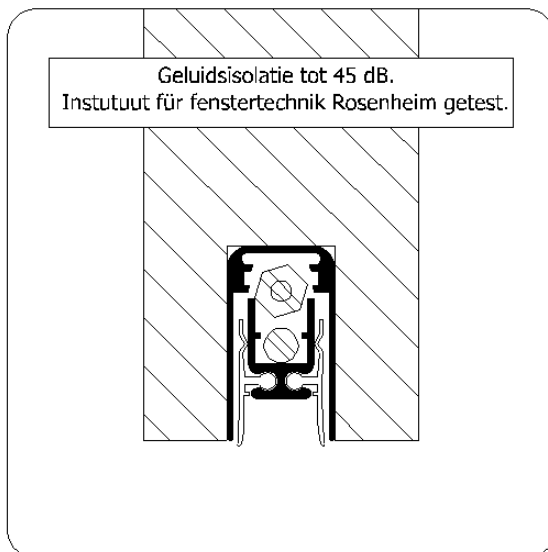

Valdorpel met hoge geluidsisolatie

Artikel-Lu-1700CNS###

	Prijs per stuk	Prijs per stuk	maximale	
	stnd. lgt.	op maat	maat	inkortbaar
Lu-1700CNS043	63,98	73,56	43 cm	10 cm
Lu-1700CNS053	59,87	68,85	53 cm	10 cm
Lu-1700CNS063	61,22	70,41	63 cm	10 cm
Lu-1700CNS073	62,59	71,98	73 cm	10 cm
Lu-1700CNS083	63,98	73,56	83 cm	10 cm
Lu-1700CNS093	65,33	75,13	93 cm	10 cm
Lu-1700CNS103	66,68	76,70	103 cm	10 cm
Lu-1700CNS113	68,07	78,28	113 cm	10 cm
Lu-1700CNS123	69,43	79,86	123 cm	10 cm
Lu-1700CNS133	70,89	81,52	133 cm	10 cm

Langere lengtes kunnen op aanvraag worden geleverd.

Artikelnummer: Lu-1700CNS###

Omschrijving:

Geluidsisolatie tot 45 dB. (getest door Rosenheim instituut). Horizontaal sluitingsmechanisme, bij sluiting gelijkmatige drukverdeling over de lengte van het afsluitprofiel. Instelbaar, indien vloer onregelmatig is of scheef loopt, d.m.v. instelschroef.

Dubbel afdichtingsprofiel van soepel silicone met hoge afdichtingswaarde.

Toepassing:

- Houten deuren
- PVC deuren

Verkrijgbare lengtematen:

43-53-63-73-83-93-103-113-123 cm

Dorpels zijn max. 10 cm inkortbaar.

Afwijkende lengtes op aanvraag.

Freesmaat: 15,6 x 28,3 mm.

Slag: 13 mm.