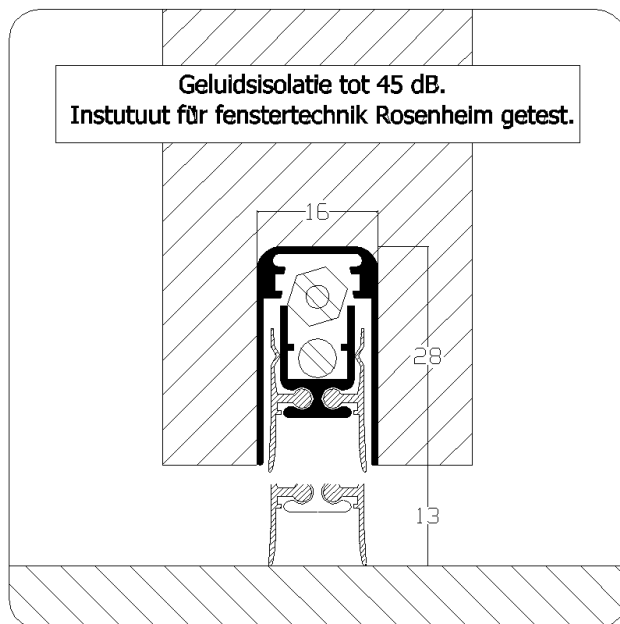

Artikel-Lu-1700CNS###

	Prijs per stuk stnd. lgt.	Prijs per stuk op maat	maximale maat	inkortbaar
Lu-1700CNS043	69,79	80,23	43 cm	10 cm
Lu-1700CNS053	65,31	75,10	53 cm	10 cm
Lu-1700CNS063	66,77	76,81	63 cm	10 cm
Lu-1700CNS073	68,27	78,51	73 cm	10 cm
Lu-1700CNS083	69,79	80,23	83 cm	10 cm
Lu-1700CNS093	71,26	81,95	93 cm	10 cm
Lu-1700CNS103	72,74	83,66	103 cm	10 cm
Lu-1700CNS113	74,26	85,38	113 cm	10 cm
Lu-1700CNS123	75,74	87,10	123 cm	10 cm
Lu-1700CNS133	77,33	88,91	133 cm	10 cm

Langere lengtes kunnen op aanvraag worden geleverd.

Artikelnummer: Lu-1700CNS###

Omschrijving: tocht, rook en geluidsisolatie tot 45 dB. (getest door Rosenheim instituut).

Toepassing:

- Houten deuren
- PVC deuren

Montage: open schuiven, vastschroeven, terug schuiven.
Handleiding is bij verpakking gevoegd.

Freesmaat: 15,6 x 28,3 mm.

Slag/maximale uitval: 13 mm.