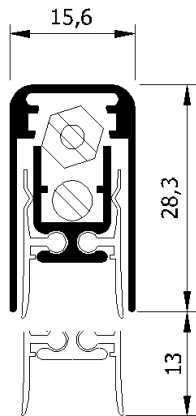

Valdorpel met hoge geluidsisolatie

Artikel-Lu-1700CNS###

	Prijs per stuk	Prijs per stuk	maximale	
	stnd. lgt.	op maat	maat	inkortbaar
Lu-1700CNS043	63,98	73,56	43 cm	10 cm
Lu-1700CNS053	59,87	68,85	53 cm	10 cm
Lu-1700CNS063	61,22	70,41	63 cm	10 cm
Lu-1700CNS073	62,59	71,98	73 cm	10 cm
Lu-1700CNS083	63,98	73,56	83 cm	10 cm
Lu-1700CNS093	65,33	75,13	93 cm	10 cm
Lu-1700CNS103	66,68	76,70	103 cm	10 cm
Lu-1700CNS113	68,07	78,28	113 cm	10 cm
Lu-1700CNS123	69,43	79,86	123 cm	10 cm
Lu-1700CNS133	70,89	81,52	133 cm	10 cm

Langere lengtes kunnen op aanvraag worden geleverd.

Artikelnummer: Lu-1700CNS###

Omschrijving:

Geluidsisolatie tot 45 dB. (getest door Rosenheim instituut). Horizontaal sluitingsmechanisme, bij sluiting gelijkmatige drukverdeling over de lengte van het afsluitprofiel. Instelbaar, indien vloer onregelmatig is of scheef loopt, d.m.v. instelschroef.

Dubbel afdichtingsprofiel van soepel silicone met hoge afdichtingswaarde.

Toepassing:

- Houten deuren
- PVC deuren

Verkrijgbare lengtematen:

43-53-63-73-83-93-103-113-123 cm

Dorpels zijn max. 10 cm inkortbaar.

Afwijkende lengtes op aanvraag.

Freesmaat: 15,6 x 28,3 mm.

Slag: 13 mm.