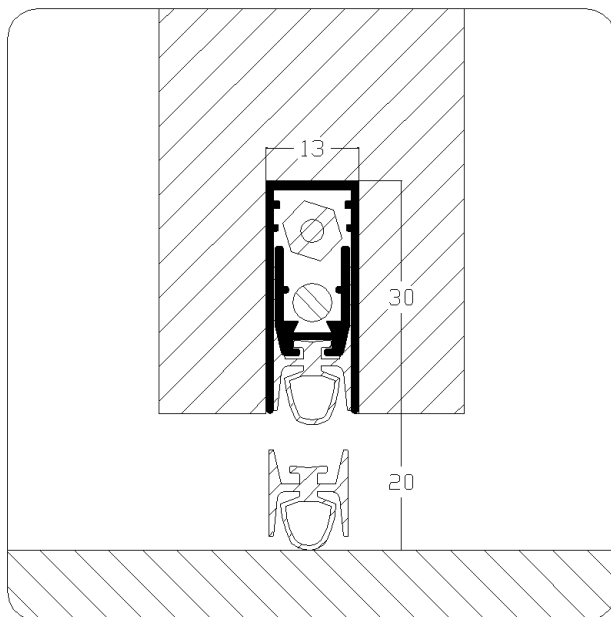

Artikelnummer: Lu-ACU###

Omschrijving: valdorpel met brand- en rook- vertragende en geluidwerende eigenschappen. **Brandvertraging tot 60 minuten geluidwerend tot 50 dB.**

Het afdichtingsrubber is gemaakt van siliconen.

Toepassing

- Houten deuren
- PVC deuren
- Metalen deuren

Montage: Open schuiven, vastschroeven, terug schuiven. Handleiding is bij verpakking gevoegd.

Door gebruik te maken van bij te bestellen montage haken ook in de infrezing te plaatsen nadat de deur is afgehangen (LU-H20).

Afwijkende lengtes op aanvraag.

Freesmaat: 13 X 30 mm.

Slag/maximale uitval: 20 mm.