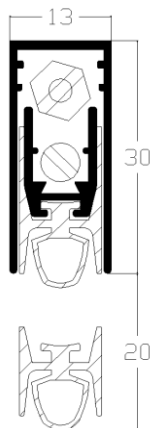

Artikel-Lu-ACU###

Artikel-Lu-ACU###	Prijs per stuk	Prijs per Stuk	maximale maat	inkortbaar
Lu-ACU0043	37,76	41,23	43 cm	10 cm
Lu-ACU0053	35,76	39,54	53 cm	10 cm
Lu-ACU0063	36,44	40,30	63 cm	10 cm
Lu-ACU0073	37,10	41,34	73 cm	10 cm
Lu-ACU0083	37,41	41,78	83 cm	10 cm
Lu-ACU0093	38,45	42,51	93 cm	10 cm
Lu-ACU0103	39,16	43,30	103 cm	10 cm
Lu-ACU0113	39,83	44,05	113 cm	10 cm
Lu-ACU0123	40,51	44,80	123 cm	10 cm
Lu-ACU0133	41,19	45,55	133 cm	10 cm

Afwijkende lengtes op aanvraag.

Freesmaat: 13 X 30 mm.

Slag/maximale uitval: 20 mm.