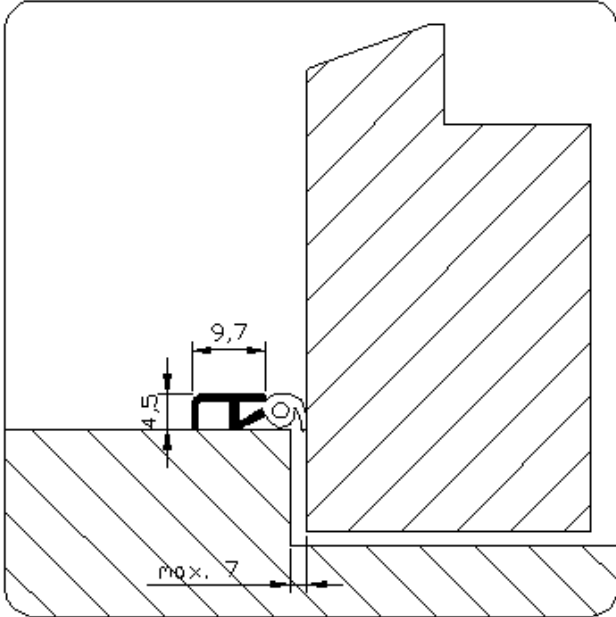

**Artikelnummer: 9904.AR** (acrylaatverfbestendig)

**Ook leverbaar in DHZ stuksverpakking**

**Toepassing:**

Opbouw voor naar binnen en buitendraaiende deuren/ramen. Bevestigen met spijkers.

**Uitvoering:**

Brute

- Handelslengte 2,1-2,2-3-6- meter
- Op maat

Profiel is voorzien van acrylaatverfbestendige TPR afdichtingslip. Profiel is gemaakt extra sterk materiaal om beschadiging te voorkomen (F22 aluminium, kwaliteit 6060).