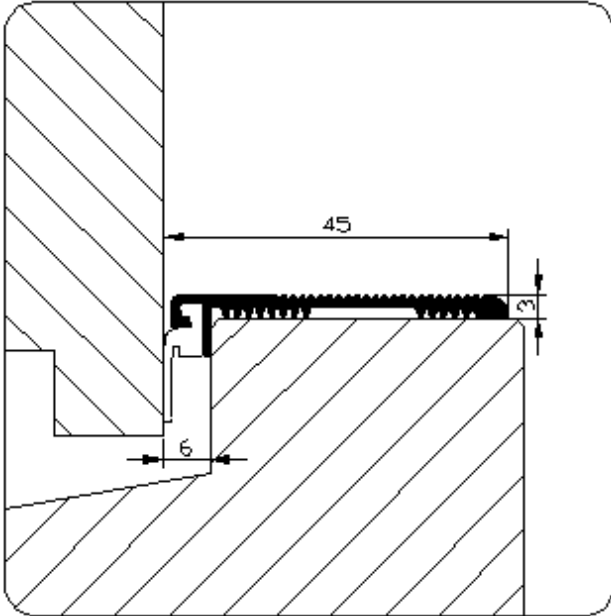

Artikelnummer: 828.AR (acrylaatverfbestendig)

Toepassing:

Als slijtdorpeltochtprofiel op de dorpel van naar buiten draaiende deuren.
Bevestigen met schroeven.

Uitvoering:

Brute

- Handelslengte 3-5-6 meter
- Op maat

Profiel is standaard voorzien van acrylaatverfbestendige TPR afdichtingslip
(andere uitvoeringen op aanvraag)

Bewerkingen:

Standaard voorzien van verzonken schroefgaten (ongeboord opgeven bij
bestelling).

Het profiel kan aan de uiteinden worden voorzien van een raveling.

PVC inlage (grijs) op aanvraag (langere levertijd/prijzen op aanvraag).